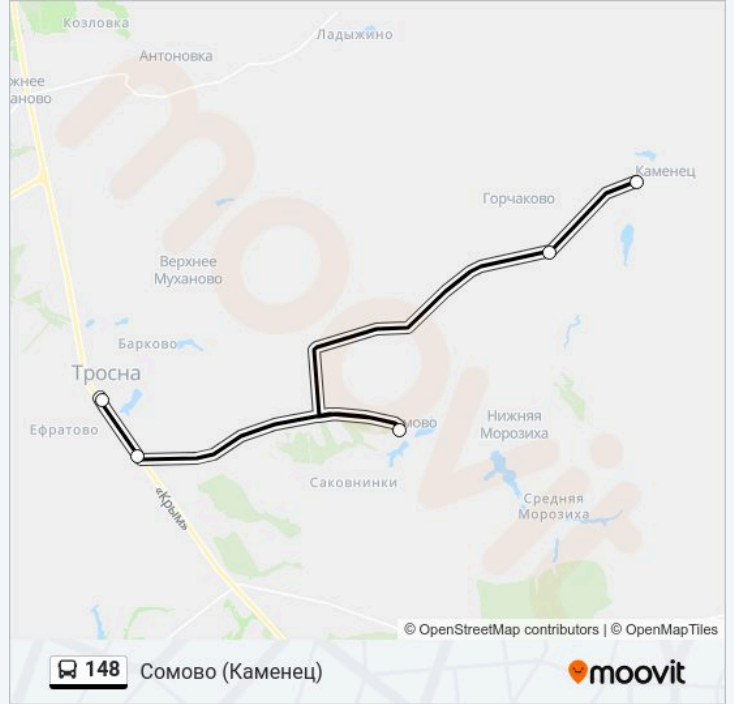

## Направление: Тросна

5 остановок

[ОТКРЫТЬ РАСПИСАНИЕ МАРШРУТА](#)

Каменец

Горчаково

Сомово

Глазуновский Поворот

Тросна, Автостанция (Высадка)

## Информация о автобус 148

**Направление:** Тросна

**Остановки:** 5

**Продолжительность поездки:** 12 мин

**Описание маршрута:**

### Направление: Сомово (Каменец)

5 остановок

[ОТКРЫТЬ РАСПИСАНИЕ МАРШРУТА](#)

Тросна, Автостанция

Глазуновский Поворот

Сомово

Горчаково

Каменец

### Информация о автобус 148

**Направление:** Сомово (Каменец)

**Остановки:** 5

**Продолжительность поездки:** 14 мин

**Описание маршрута:**

Расписание и схема движения автобус 148 доступны оффлайн в формате PDF на [moovitapp.com](https://moovitapp.com).  
Используйте приложение Moovit, чтобы увидеть время прибытия автобусов в реальном времени, режим работы метро и расписания поездов, а также пошаговые инструкции, как добраться в нужную точку Oyo!