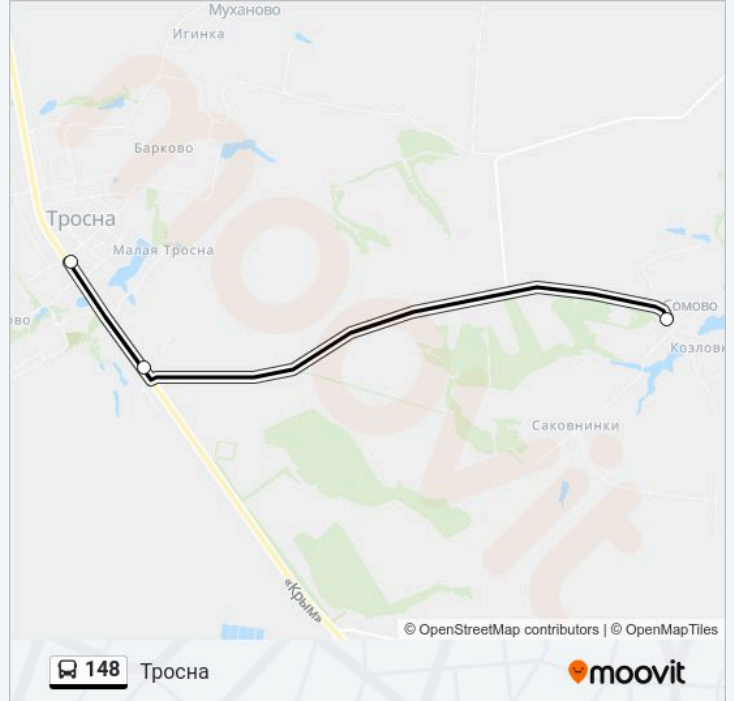

## Направление: Тросна

5 остановок

[ОТКРЫТЬ РАСПИСАНИЕ МАРШРУТА](#)

Каменец

Горчаково

Сомово

Глазуновский Поворот

Тросна, Автостанция (Высадка)

## Информация о автобус 148

**Направление:** Тросна

**Остановки:** 5

**Продолжительность поездки:** 12 мин

**Описание маршрута:**

### Направление: Сомово (Каменец)

5 остановок

[ОТКРЫТЬ РАСПИСАНИЕ МАРШРУТА](#)

Тросна, Автостанция

Глазуновский Поворот

Сомово

Горчаково

Каменец