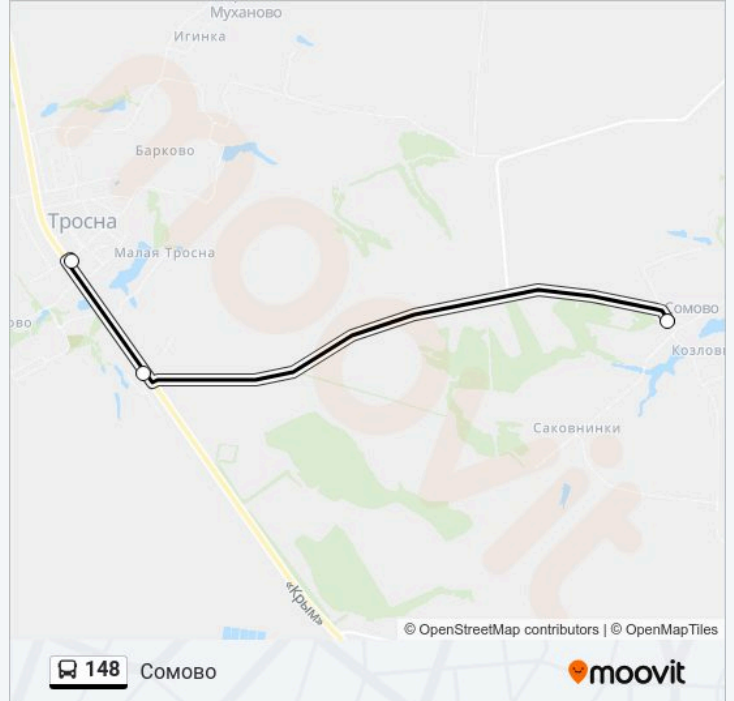

**Маршрут 148**

Сомово

Использовать Приложение

У автобус 148 (Сомово) 3 поездки. По будням, расписание маршрута:

(1) Сомово: 08:20-14:35 (2) Тросна: 08:40-15:00 (3) Сомово (Каменец): 08:20-14:35

Используйте приложение Moovit, чтобы найти ближайшую остановку автобус 148 и узнать, когда приходит автобус 148.

**Направление: Сомово**

3 остановок

[ОТКРЫТЬ РАСПИСАНИЕ МАРШРУТА](#)

Тросна, Автостанция

Глазуновский Поворот

Сомово

**Расписания автобус 148**

Сомово Расписание поездки

## Направление: Тросна

5 остановок

[ОТКРЫТЬ РАСПИСАНИЕ МАРШРУТА](#)

Каменец

Горчаково

Сомово

Глазуновский Поворот

Тросна, Автостанция (Высадка)

### Направление: Сомово (Каменец)

5 остановок

[ОТКРЫТЬ РАСПИСАНИЕ МАРШРУТА](#)

Тросна, Автостанция

Глазуновский Поворот

Сомово

Горчаково

Каменец