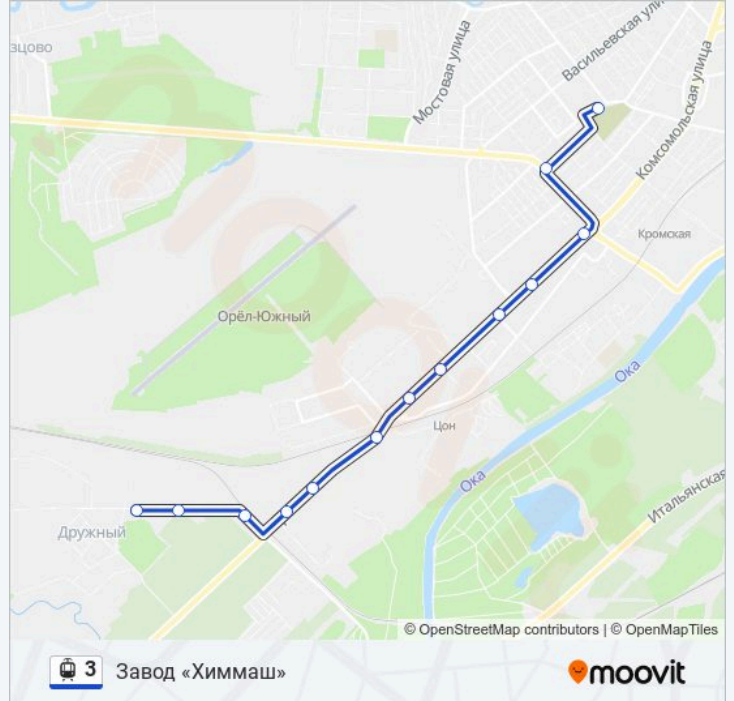

**Направление: Завод «Химмаш»**

13 остановок

[ОТКРЫТЬ РАСПИСАНИЕ МАРШРУТА](#)

Трамвайное Депо

Улица Гоголя

Автовокзал

Магазин «Уют»

Ботаника

**Информация о трамвай 3****Направление:** Завод «Химмаш»**Остановки:** 13**Продолжительность поездки:** 17 мин**Описание маршрута:**

## Направление: Трамвайное Депо

13 остановок

[ОТКРЫТЬ РАСПИСАНИЕ МАРШРУТА](#)

- Завод «Химтекстильмаш»
- Заводоуправление Завода «Химтекстильмаш»
- Машиностроительная Улица
- Завод «Живмаш»
- Тмк «Гринн»
- Завод «Дормаш»
- Сквер Героев-Десантников (Ж/Д Станция «Цон»)
- Южный Рынок
- Ботаника
- Магазин «Уют»
- Автовокзал
- Улица Гоголя
- Трамвайное Депо

## Информация о трамвай 3

**Направление:** Трамвайное Депо

**Остановки:** 13

**Продолжительность поездки:** 16 мин

**Описание маршрута:**

Расписание и схема движения трамвай 3 доступны оффлайн в формате PDF на [moovitapp.com](https://moovitapp.com). Используйте приложение Moovit, чтобы увидеть время прибытия автобусов в реальном времени, режим работы метро и расписания поездов, а также пошаговые инструкции, как добраться в нужную точку Орел.