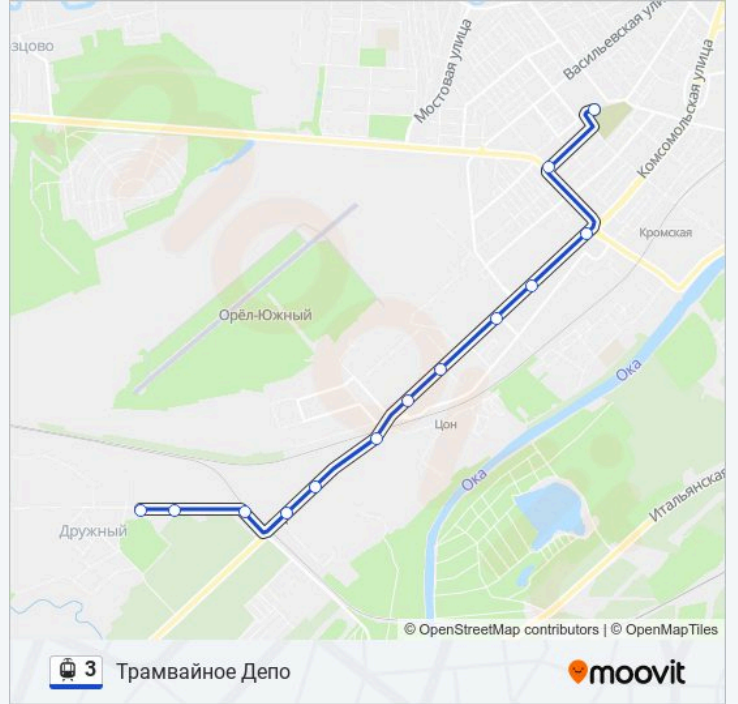

## Направление: Трамвайное Депо

13 остановок

[ОТКРЫТЬ РАСПИСАНИЕ МАРШРУТА](#)

- Завод «Химтекстильмаш»
- Заводоуправление Завода «Химтекстильмаш»
- Машиностроительная Улица
- Завод «Живмаш»
- Тмк «Гринн»
- Завод «Дормаш»
- Сквер Героев-Десантников (Ж/Д Станция «Цон»)
- Южный Рынок
- Ботаника
- Магазин «Уют»
- Автовокзал
- Улица Гоголя
- Трамвайное Депо

## Расписания трамвай 3

Трамвайное Депо Расписание поездки

понедельник	05:48 - 23:30
вторник	05:53 - 23:14
среда	05:53 - 23:14
четверг	05:53 - 23:14
пятница	05:53 - 23:14
суббота	05:48 - 23:30
воскресенье	05:48 - 23:30

## Информация о трамвай 3

**Направление:** Трамвайное Депо

**Остановки:** 13

**Продолжительность поездки:** 16 мин

**Описание маршрута:**

Расписание и схема движения трамвай 3 доступны оффлайн в формате PDF на [moovitapp.com](https://moovitapp.com). Используйте приложение Moovit, чтобы увидеть время прибытия автобусов в реальном времени, режим работы метро и расписания поездов, а также пошаговые инструкции, как добраться в нужную точку Орел.