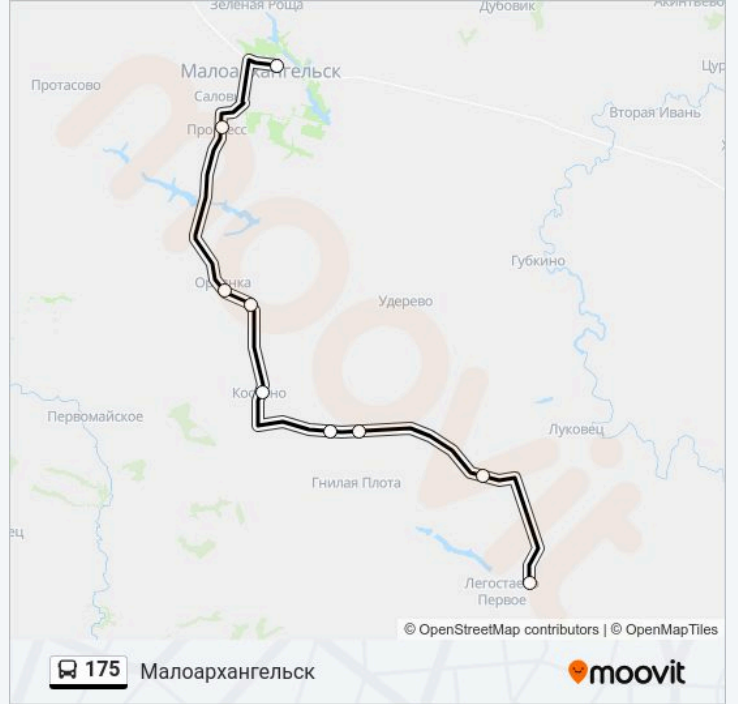

Информация о автобус 175**Направление:** Легостаево**Остановки:** 9**Продолжительность поездки:** 24 мин**Описание маршрута:**

Направление: Малоархангельск

9 остановок

[ОТКРЫТЬ РАСПИСАНИЕ МАРШРУТА](#)

Легостаево

Информация о автобус 175

Направление: Малоархангельск

Остановки: 9

Продолжительность поездки: 23 мин

Описание маршрута:

Расписание и схема движения автобус 175 доступны оффлайн в формате PDF на moovitapp.com.
Используйте приложение Moovit, чтобы увидеть время прибытия автобусов в реальном времени, режим работы метро и расписания поездов, а также пошаговые инструкции, как добраться в нужную точку Орел.