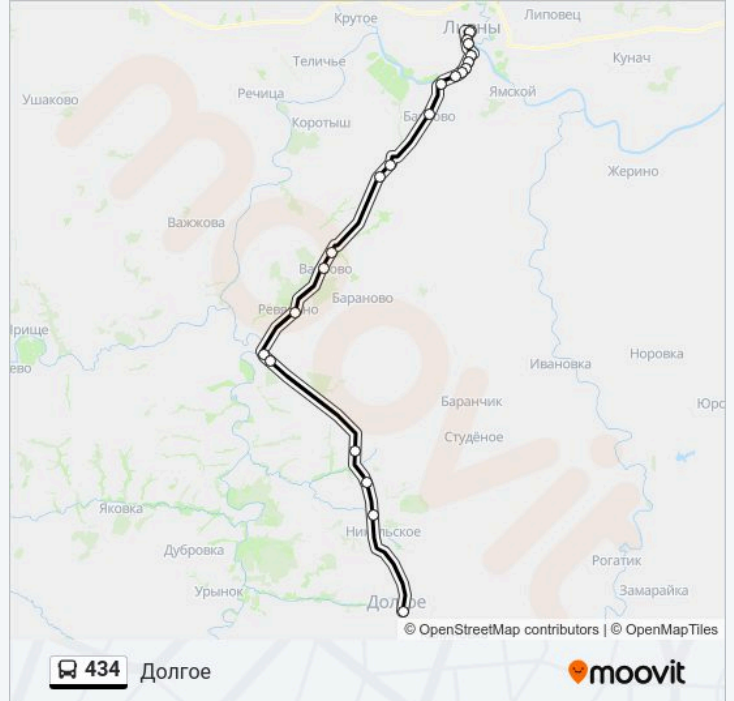

434

Долгое

Использовать Приложение

У автобус 434 (Долгое) 2 поездок. По будням, раписание маршрута:

(1) Долгое: 15:45 (2) Ливны: 17:20

Используйте приложение Moovit, чтобы найти ближайшую остановку автобус 434 и узнать, когда приходит автобус 434.

Направление: Долгое

21 остановок

[ОТКРЫТЬ РАСПИСАНИЕ МАРШРУТА](#)

Ливны - Автостанция
Магазин «Товары Для Быта»
Улица Дружбы Народов
Районная Администрация
Курская Улица
Улица Беяева
Улица 9-Го Мая
Схт
Горностаевский Поворот
Барково
Росстани
Росстани-2
Вахново
Вахново-2
Ревякино
Евланово
Евланово-2
Кривцово-Плота
Кудиновский Поворот
Никольское
Долгое - Автостанция

Направление: Ливны

22 остановок

[ОТКРЫТЬ РАСПИСАНИЕ МАРШРУТА](#)

Долгое - Автостанция
 Никольское
 Кудиновский Поворот
 Кривцово-Плота
 Евланово-2
 Евланово
 Ревякино
 Вахново-2
 Вахново
 Росстани-2
 Росстани
 Барково
 Горностаевский Поворот
 Улица Лескова
 Улица 9-Го Мая
 Улица Беяева
 Курская Улица
 Районная Администрация