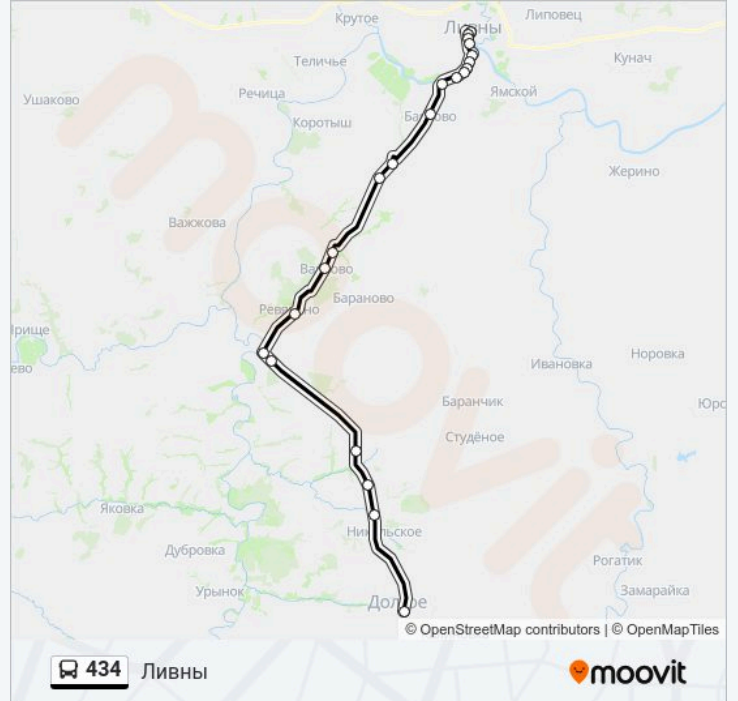

Направление: Долгое

21 остановок

[ОТКРЫТЬ РАСПИСАНИЕ МАРШРУТА](#)

Ливны - Автостанция
Магазин «Товары Для Быта»
Улица Дружбы Народов
Районная Администрация
Курская Улица
Улица Беяева
Улица 9-Го Мая
Схт
Горностаевский Поворот
Барково
Росстани
Росстани-2
Вахново
Вахново-2
Ревякино
Евланово
Евланово-2
Кривцово-Плота
Кудиновский Поворот
Никольское
Долгое - Автостанция

Направление: Ливны

22 остановок

[ОТКРЫТЬ РАСПИСАНИЕ МАРШРУТА](#)

Долгое - Автостанция
 Никольское
 Кудиновский Поворот
 Кривцово-Плота
 Евланово-2
 Евланово
 Ревякино
 Вахново-2
 Вахново
 Росстани-2
 Росстани
 Барково
 Горностаевский Поворот
 Улица Лескова
 Улица 9-Го Мая
 Улица Беяева
 Курская Улица
 Районная Администрация

Продолжительность поездки: 60 мин

Описание маршрута:

Улица Дружбы Народов

Магазин «Товары Для Быта»

Центральный Рынок

Ливны - Автостанция

Расписание и схема движения автобус 434 доступны оффлайн в формате PDF на moovitapp.com.
Используйте приложение Moovit, чтобы увидеть время прибытия автобусов в реальном времени, режим работы метро и расписания поездов, а также пошаговые инструкции, как добраться в нужную точку Орел.