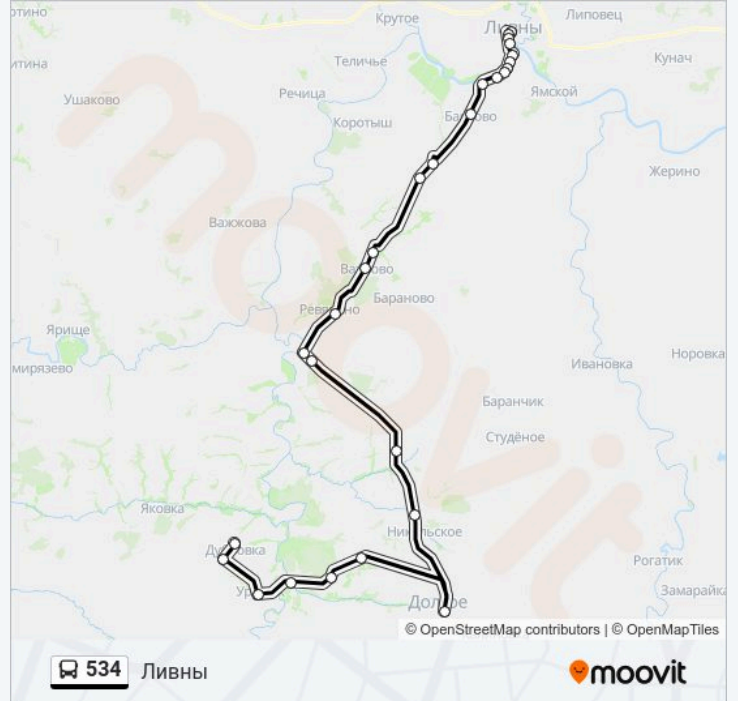

Улица Лескова

Улица 9-Го Мая

Улица Беляева

Курская Улица

Районная Администрация

Улица Дружбы Народов

Магазин «Товары Для Быта»

Центральный Рынок

Ливны - Автостанция

Расписание и схема движения автобус 534 доступны оффлайн в формате PDF на moovitapp.com.
Используйте приложение Moovit, чтобы увидеть время прибытия автобусов в реальном времени, режим работы метро и расписания поездов, а также пошаговые инструкции, как добраться в нужную точку Орел.

© 2024 Moovit - Все права защищены