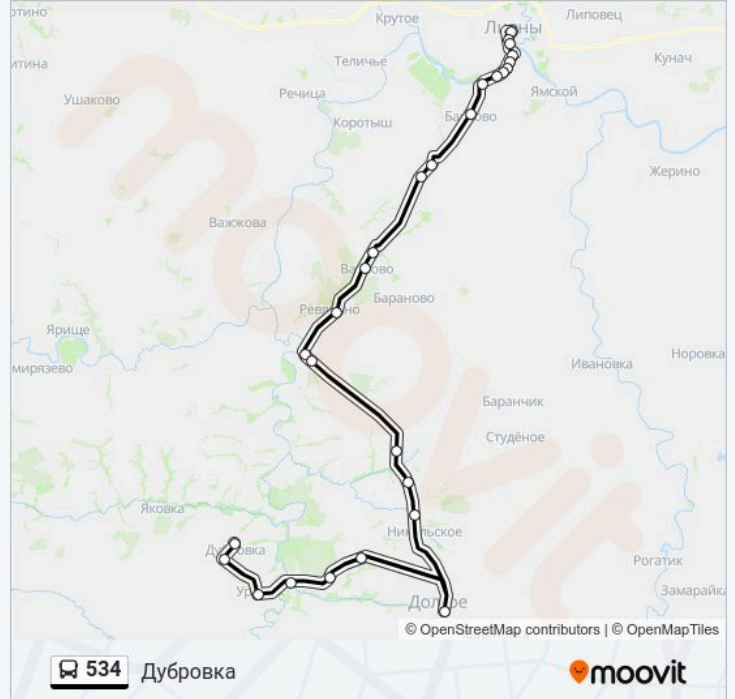

Направление: Дубровка

27 остановок

[ОТКРЫТЬ РАСПИСАНИЕ МАРШРУТА](#)

Ливны - Автостанция
Магазин «Товары Для Быта»
Улица Дружбы Народов
Районная Администрация
Курская Улица
Улица Беяева
Улица 9-Го Мая
Схт
Горностаевский Поворот
Барково
Росстани
Росстани-2
Вахново
Вахново-2
Ревякино
Евланово
Евланово-2
Кривцово-Плота
Кудиновский Поворот
Никольское
Долгое - Автостанция

Грачёвский Поворот

Малиновка

Русановка

Урынок

Яковский Поворот

Дубровка

Направление: Ливны

27 остановок

[ОТКРЫТЬ РАСПИСАНИЕ МАРШРУТА](#)

Дубровка

Яковский Поворот

Урынок

Русановка

Малиновка

Грачёвский Поворот

Долгое - Автостанция

Никольское

Кривцово-Плота

Евланово-2

Евланово

Ревякино

Вахново-2

Вахново

Росстани-2