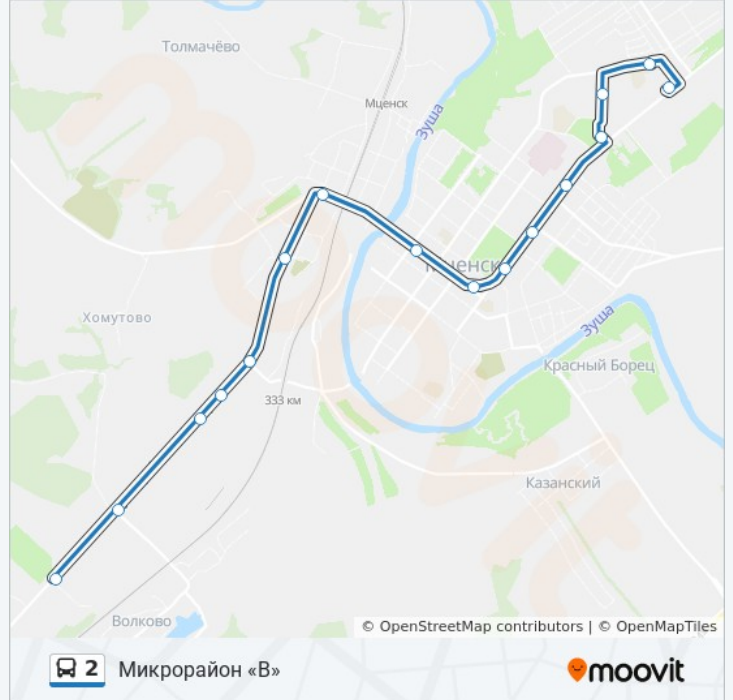

Орловская Улица

Орловская Площадь

Советская Улица

Дворец Культуры

Центральный Рынок

Новосильский Переулок

Автостанция

Сквер Калининкова

Улица Машиностроителей

Муниципальный Рынок

Автостанция

Новосильский Переулок

Центральный Рынок

Дворец Культуры

Советская Улица

Орловская Площадь

Орловская Улица

Стрелецкий Переулок (Ж/Д Платформа «333-Й Километр»)

Госуниверситет

Волковский Переулок

Нефтебаза

Расписания автобуса 2

Нефтебаза Расписание поездки

понедельник	6:15 - 19:30
вторник	6:15 - 19:30
среда	6:15 - 19:30
четверг	6:15 - 19:30
пятница	6:15 - 19:30
суббота	6:15 - 19:30
воскресенье	6:15 - 19:30

Информация о автобусе 2

Направление: Нефтебаза

Остановки: 14

Продолжительность поездки: 20 мин

Описание маршрута:

Расписание и схема движения автобуса 2 доступны офлайн в формате PDF на moovitapp.com. Используйте [приложение Moovit](#), чтобы увидеть время прибытия автобусов в реальном времени, режим работы метро и расписания поездов, а также пошаговые инструкции, как добраться в нужную точку Орел.