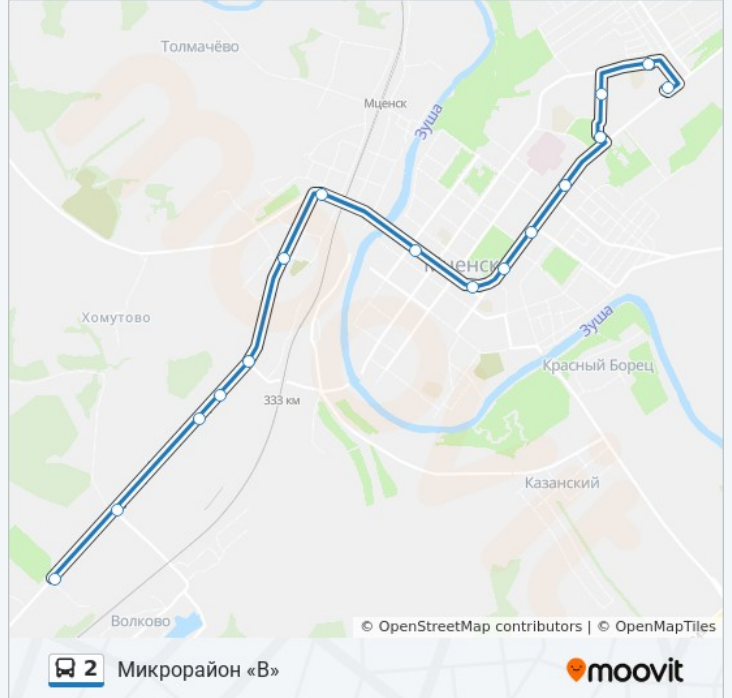

Направление: Нефтебаза

14 остановок

[ОТКРЫТЬ РАСПИСАНИЕ МАРШРУТА](#)

Микрорайон «В»

Улица Машиностроителей

Муниципальный Рынок

Автостанция

Новосильский Переулок

Центральный Рынок

Дворец Культуры

Советская Улица

Орловская Площадь

Орловская Улица

Стрелецкий Переулок (Ж/Д Платформа «333-Й Километр»)

Госуниверситет

Волковский Переулок

Нефтебаза

Расписания автобуса 2

Нефтебаза Расписание поездки

понедельник	6:15 - 19:30
вторник	6:15 - 19:30
среда	6:15 - 19:30
четверг	6:15 - 19:30
пятница	6:15 - 19:30
суббота	6:15 - 19:30
воскресенье	6:15 - 19:30

Информация о автобусе 2

Направление: Нефтебаза

Остановки: 14

Продолжительность поездки: 20 мин

Описание маршрута: