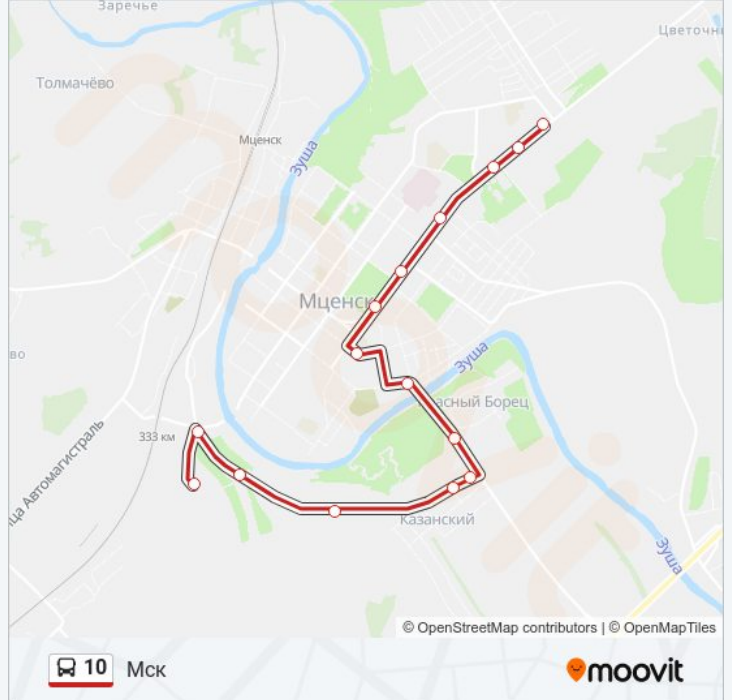

Расписание и схема движения автобус 10 доступны оффлайн в формате PDF на moovitapp.com. Используйте [приложение Moovit](#), чтобы увидеть время прибытия автобусов в реальном времени, режим работы метро и расписания поездов, а также пошаговые инструкции, как добраться в нужную точку Орел.

[О Moovit](#) • [Решения Мобильности как услуги (MaaS)](#) • [Поддерживаемые страны](#) • [Сообщество Мувитеров](#)

© 2024 Moovit - Все права защищены

Проверьте время прибытия в реальном времени