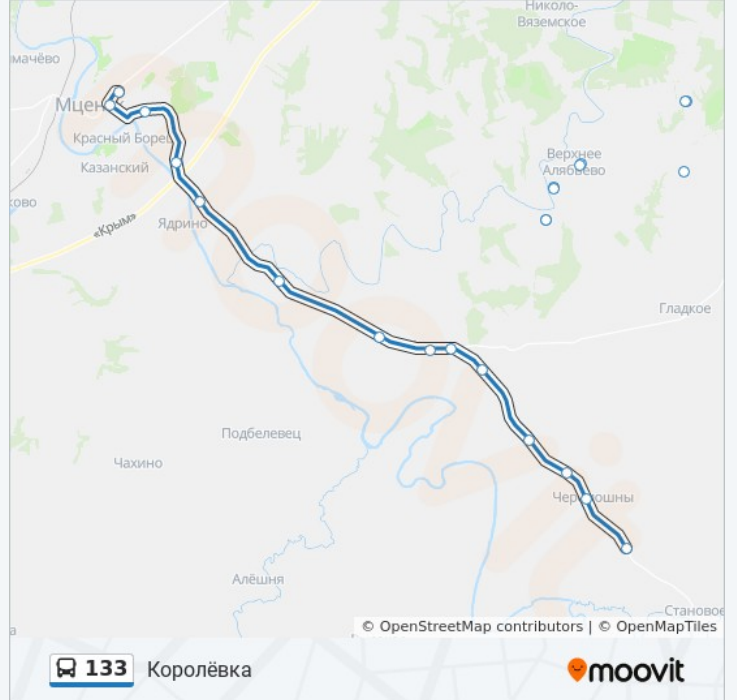

133

Королёвка

[Открыть На Сайте](#)

У автобуса 133 (Королёвка) 2 поездок. По будням, раписание маршрута:

(1) Королёвка: 6:20 - 18:10 (2) Мценск: 7:40 - 19:30

Используйте приложение Moovit, чтобы найти ближайшую остановку автобуса 133 и узнать, когда приходит Автобус 133.

Направление: Королёвка

23 остановок

[ОТКРЫТЬ РАСПИСАНИЕ МАРШРУТА](#)

Мценск, Автостанция (2)
Мценск, Новосильский Переулок
Холодково
Подберёзово
Лужки
Крыцино
Большельковский Поворот
Жилино, Улица Строителей
Жилино, Цветочная Улица
Болгары
Верхнее Алябьево, Дачная Улица
Верхнее Алябьево, Полесская Улица
Ровны
Березуевка
Ровны
Верхнее Алябьево, Полесская Улица
Верхнее Алябьево, Дачная Улица
Болгары
Петровский Хутор
Хабаровка
Студимильский Поворот

Расписания автобуса 133

Королёвка Расписание поездки

понедельник	6:20 - 18:10
вторник	6:20 - 18:10
среда	6:20 - 18:10
четверг	6:20 - 18:10
пятница	6:20 - 18:10
суббота	6:20 - 18:10
воскресенье	6:20 - 18:10

Информация о автобусе 133**Направление:** Королёвка**Остановки:** 23**Продолжительность поездки:** 42 мин**Описание маршрута:**

Черемшоны

Королёвка

Направление: Мценск

22 остановок

[ОТКРЫТЬ РАСПИСАНИЕ МАРШРУТА](#)