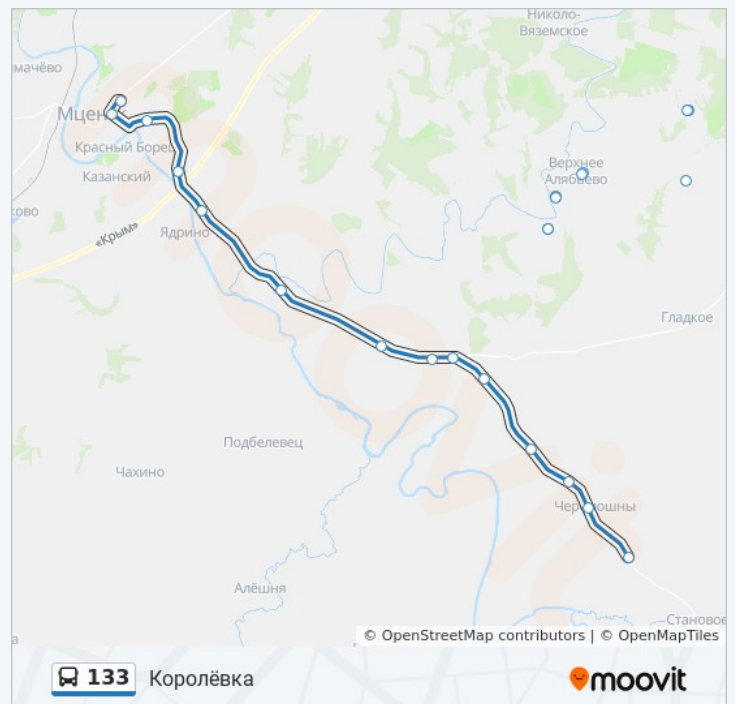

Направление: Королёвка

23 остановок

[ОТКРЫТЬ РАСПИСАНИЕ МАРШРУТА](#)

Мценск, Автостанция (2)
Мценск, Новосильский Переулок
Холодково
Подберёзово
Лужки
Крыцино
Большельковский Поворот
Жилино, Улица Строителей
Жилино, Цветочная Улица
Болгары
Верхнее Алябьево, Дачная Улица
Верхнее Алябьево, Полесская Улица
Ровны
Березуевка
Ровны
Верхнее Алябьево, Полесская Улица
Верхнее Алябьево, Дачная Улица
Болгары
Петровский Хутор
Хабаровка
Студимильский Поворот

Королёвка
Черемшоны
Студимильский Поворот
Хабаровка
Петровский Хутор
Болгары
Верхнее Алябьево, Дачная Улица
Верхнее Алябьево, Полесская Улица
Ровны
Березуевка
Ровны
Верхнее Алябьево, Полесская Улица
Верхнее Алябьево, Дачная Улица
Болгары
Жилино, Цветочная Улица
Жилина, Улица Строителей
Большелыковский Поворот
Крыцино
Лужки
Подберёзово
Холодково
Мценск, Автостанция (Высадка)

Информация о автобусе 133

Направление: Мценск

Остановки: 22

Продолжительность поездки: 46 мин

Описание маршрута:

Расписание и схема движения автобуса 133 доступны офлайн в формате PDF на moovitapp.com. Используйте [приложение Moovit](#), чтобы увидеть время прибытия автобусов в реальном времени, режим работы метро и расписания поездов, а также пошаговые инструкции, как добраться в нужную точку Орел.