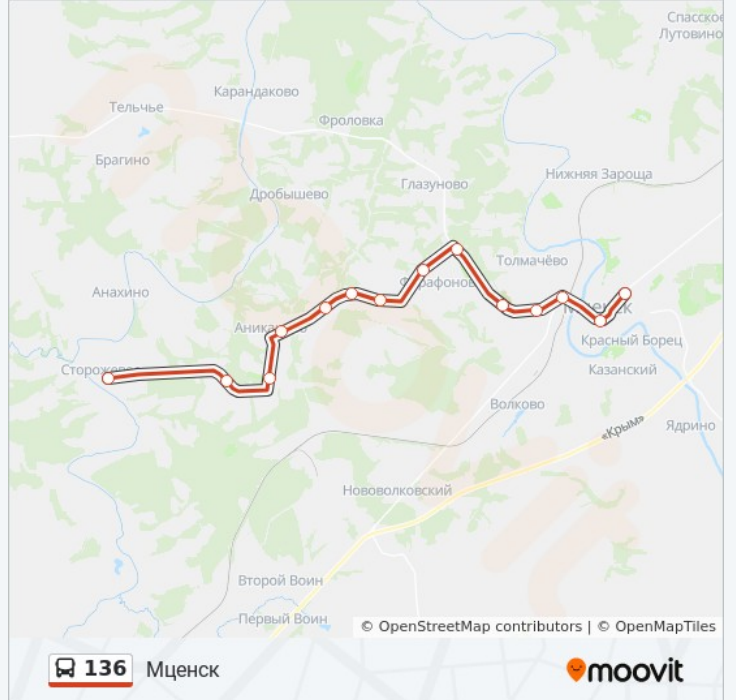

136

Мценск

[Открыть На Сайте](#)

У автобуса 136 (Мценск) 2 поездки. По будням, расписание маршрута:

(1) Мценск: 6:40 - 17:45 (2) Сторожевое: 5:50 - 16:55

Используйте приложение Moovit, чтобы найти ближайшую остановку автобуса 136 и узнать, когда приходит Автобус 136.

**Направление: Мценск**

14 остановок

[ОТКРЫТЬ РАСПИСАНИЕ МАРШРУТА](#)

Сторожевое, Монастырь  
Счастливка  
Садовое Товарищество «Весна»  
Аниканово  
Рогозин Колодец  
Дачи  
Поветкино  
Фарафоново  
Фарафоновский Поворот  
Болховское Кладбище  
Гибдд  
Орловская Площадь  
Дворец Культуры  
Мценск, Автостанция (Высадка)

## Направление: Сторожевое

14 остановок

[ОТКРЫТЬ РАСПИСАНИЕ МАРШРУТА](#)

Мценск, Автостанция (2)  
Дворец Культуры  
Орловская Площадь  
Гибдд  
Болховское Кладбище  
Фарафоновский Поворот  
Фарафоново  
Поветкино  
Дачи  
Рогозин Колодец  
Аниканово  
Садовое Товарищество «Весна»  
Счастливка  
Сторожевое, Монастырь