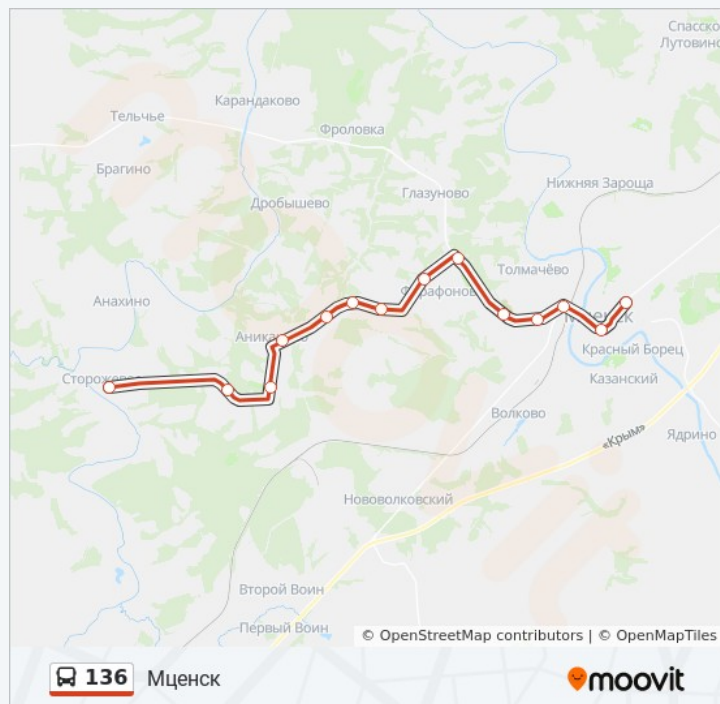

## Направление: Сторожевое

14 остановок

[ОТКРЫТЬ РАСПИСАНИЕ МАРШРУТА](#)

Мценск, Автостанция (2)  
Дворец Культуры  
Орловская Площадь  
Гибдд  
Болховское Кладбище  
Фарафоновский Поворот  
Фарафоново  
Поветкино  
Дачи  
Рогозин Колодец  
Аниканово  
Садовое Товарищество «Весна»  
Счастливка  
Сторожевое, Монастырь

## Расписания автобуса 136

Сторожевое Расписание поездки

понедельник	5:50 - 16:55
вторник	5:50 - 16:55
среда	5:50 - 16:55
четверг	5:50 - 16:55
пятница	5:50 - 16:55
суббота	5:50 - 16:55
воскресенье	5:50 - 16:55

## Информация о автобусе 136

**Направление:** Сторожевое

**Остановки:** 14

**Продолжительность поездки:** 30 мин

**Описание маршрута:**

Расписание и схема движения автобуса 136 доступны оффлайн в формате PDF на [moovitapp.com](https://moovitapp.com). Используйте [приложение Moovit](#), чтобы увидеть время прибытия автобусов в реальном времени, режим работы метро и расписания поездов, а также пошаговые инструкции, как добраться в нужную точку Орел.