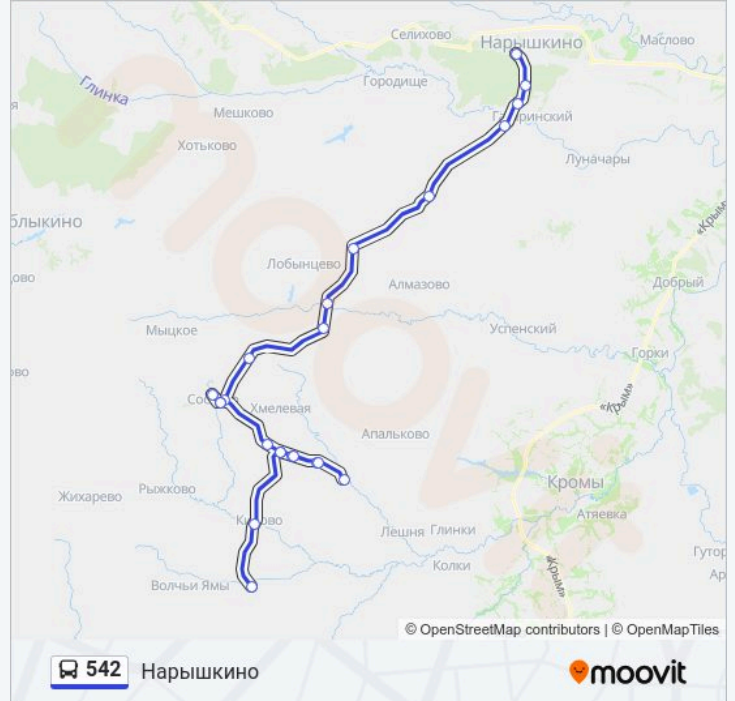

Направление: Нарышкино

23 остановок

[ОТКРЫТЬ РАСПИСАНИЕ МАРШРУТА](#)

Новогнездилово
Кирово
Поворот На Кирово
Катыши
Бекин
Мураевка
Бекин
Катыши
Поворот На Кирово
Мелихово
Сосково, Памятник Воинам-Танкистам
Сосково, Автостанция
Сосково, Памятник Воинам-Танкистам
Сосково, Сыродельный Завод
Поворот На Ивановку
Поворот На Верхнюю Боёвку
Прилепы
Поворот На Сковородовку
Лески
Богдановка
Верхняя Богдановка

Дом Инвалидов

Нарышкино, Автостанция

Направление: Новогнездилово

23 остановок

[ОТКРЫТЬ РАСПИСАНИЕ МАРШРУТА](#)

Нарышкино, Автостанция

Нарышкино, Развилка

Дом Инвалидов

Остановки: 23

Продолжительность поездки: 64 мин

Описание маршрута:

Бекин

Катыши

Поворот На Кирово

Кирово

Новогнездилово