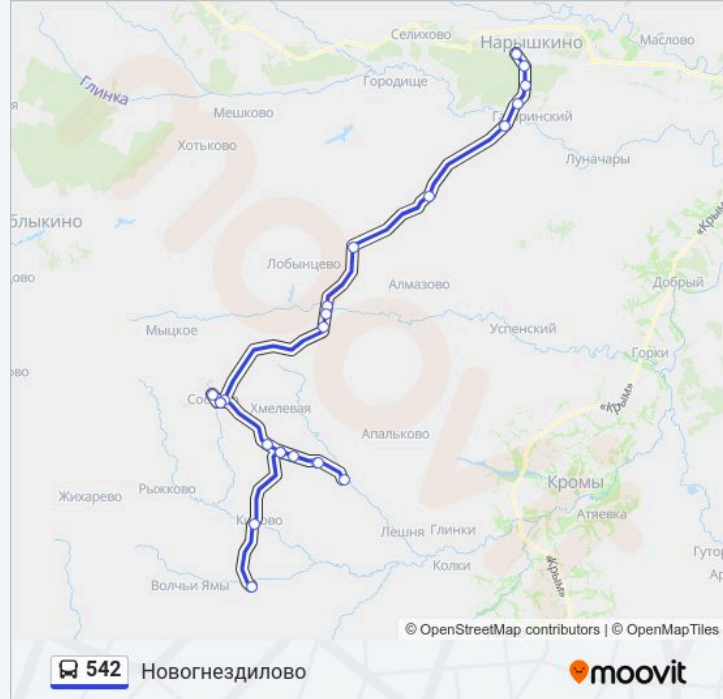

Остановки: 23

Продолжительность поездки: 64 мин

Описание маршрута:

Бекин

Катыши

Поворот На Кирово

Кирово

Новогнездилово