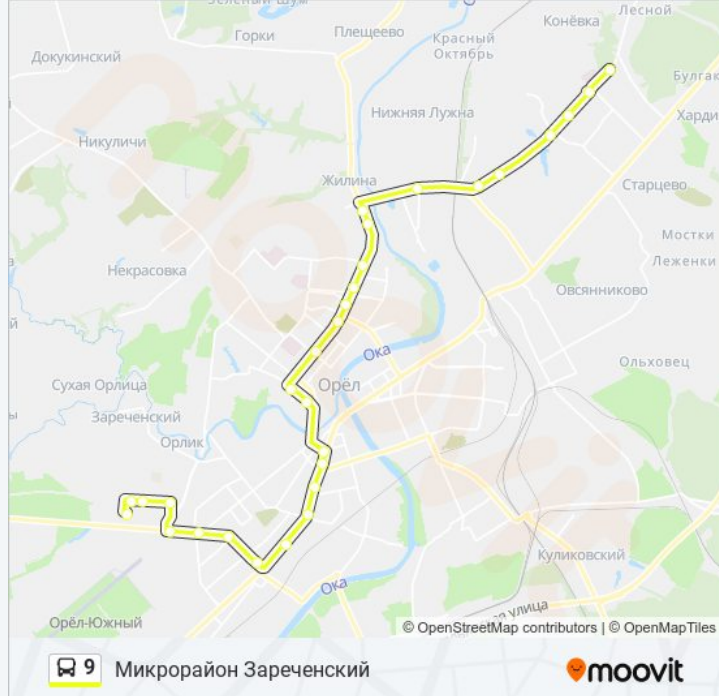

Используйте приложение Moovit, чтобы найти ближайшую остановку автобус 9 и узнать, когда приходит автобус 9.

Направление: Микрорайон Зареченский

29 остановок

[ОТКРЫТЬ РАСПИСАНИЕ МАРШРУТА](#)

Санаторий «Лесной»
Больница Имени Боткина
Стоматология
6-Й Микрорайон
Улица Кузнецова
Улица Михалицына
Мясокомбинат
Болховское Шоссе
Костомаровка
Юридический Институт
Ягодный Переулок
Магазин «Орёл»
Завод Приборов
Сквер Гуртьева
Парк «Дворянское Гнездо»
Музей Тургенева
1-Я Посадская Улица
Поликлиника №3
Военно-Исторический Музей
Университет
Завод «Автосельмаш»

Информация о автобус 9**Направление:** Микрорайон Зареченский**Остановки:** 29**Продолжительность поездки:** 44 мин**Описание маршрута:**

Автовокзал

Автошкола Досааф

Ветеринарная Клиника

Карачевское Шоссе

Улица Алроса

Ледовая Арена

Улица Зеленина

Улица Емлютина

Направление: Санаторий Лесной

28 остановок

[ОТКРЫТЬ РАСПИСАНИЕ МАРШРУТА](#)

Улица Емлютина

Бульвар Молодёжи

Трц «Европа-2»

Карачевское Шоссе

Улица Андреева

Ветеринарная Клиника

Автошкола Досааф

Автовокзал

Завод «Автосельмаш»