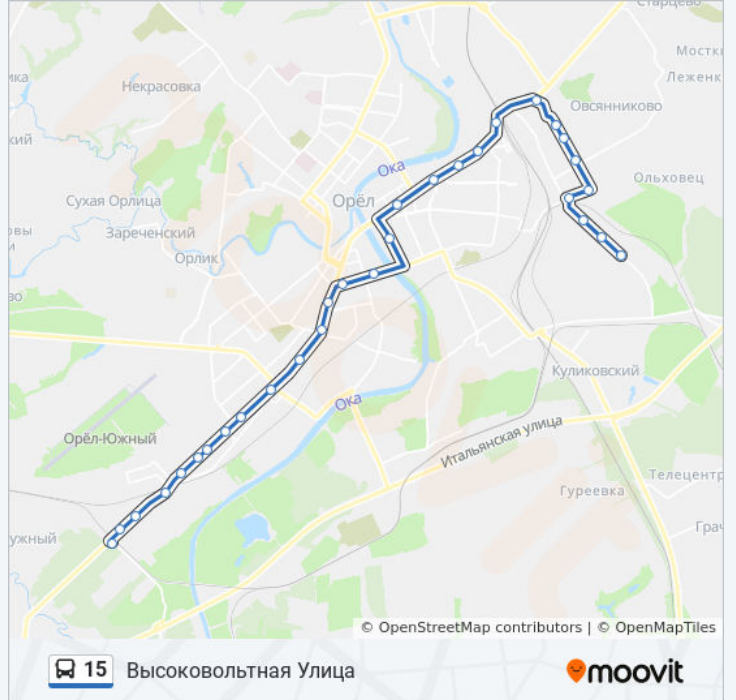

Информация о автобус 15

Направление: Микрорайон

Остановки: 13

Продолжительность поездки: 15 мин

Описание маршрута:

Направление: Спецавтобаза

28 остановок

[ОТКРЫТЬ РАСПИСАНИЕ МАРШРУТА](#)