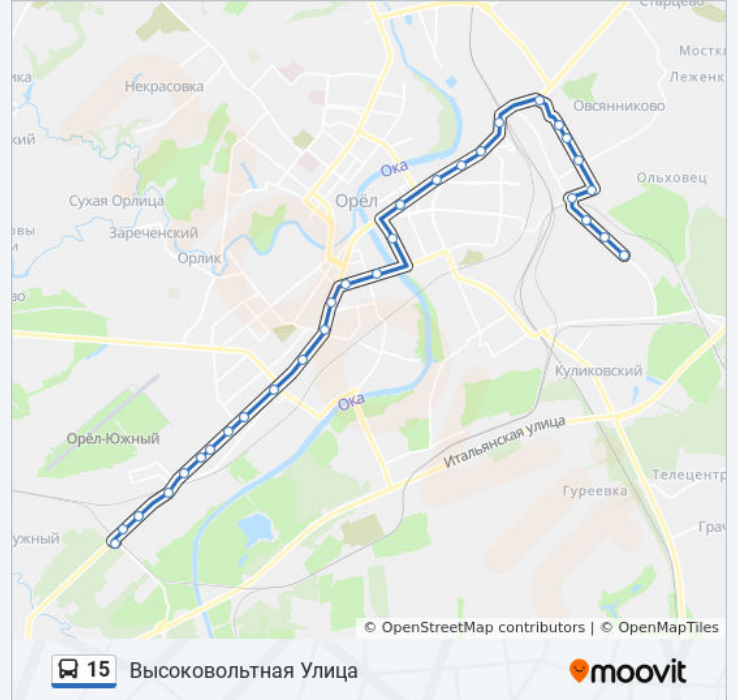

Завод Имени Медведева

Производственное Объединение «Экран»

Завод «Текмаш»

Гипсовый Комбинат

Паровозная Улица

Локомотивное Депо (Вокзал)

Ремонтный Переулок

Южный Переулок (Платформа «5 Километр»)

Расписание и схема движения автобус 15 доступны оффлайн в формате PDF на moovitapp.com. Используйте [приложение Moovit](#), чтобы увидеть время прибытия автобусов в реальном времени, режим работы метро и расписания поездов, а также пошаговые инструкции, как добраться в нужную точку Орел.

[О Moovit](#) • [Решения Мобильности как услуги (MaaS)](#) • [Поддерживаемые страны](#) • [Сообщество Мувитеров](#)

© 2024 Moovit - Все права защищены

Проверьте время прибытия в реальном времени