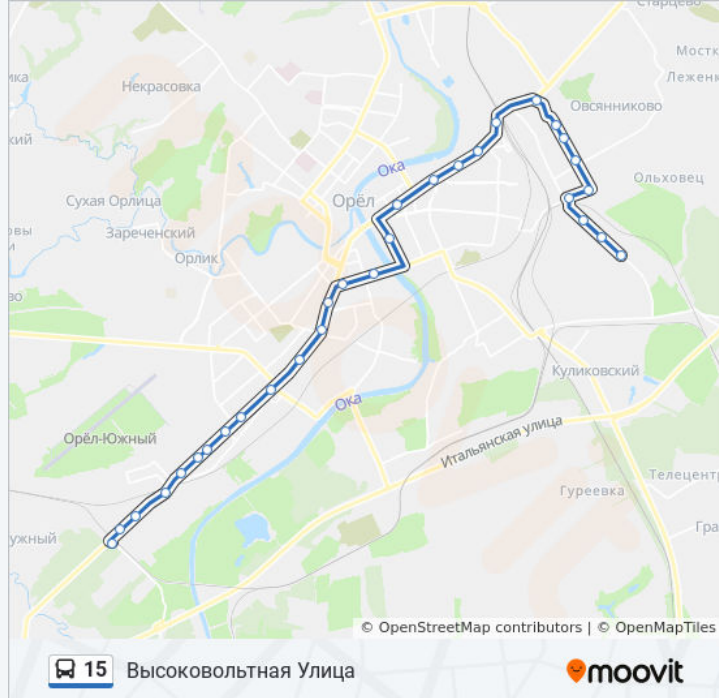

Гипсовый Комбинат

Паровозная Улица

Локомотивное Депо (Вокзал)

Ремонтный Переулок

Автоматазин

Завод Погрузчиков

Спецавтобаза

Направление: Южный Переулок

26 остановок

[ОТКРЫТЬ РАСПИСАНИЕ МАРШРУТА](#)

Высоковольтная Улица

Завод «Живмаш»

Тмк «Гринн»

Завод «Дормаш»

Сквер Героев-Десантников (Ж/Д Станция «Цон»)

Южный Рынок