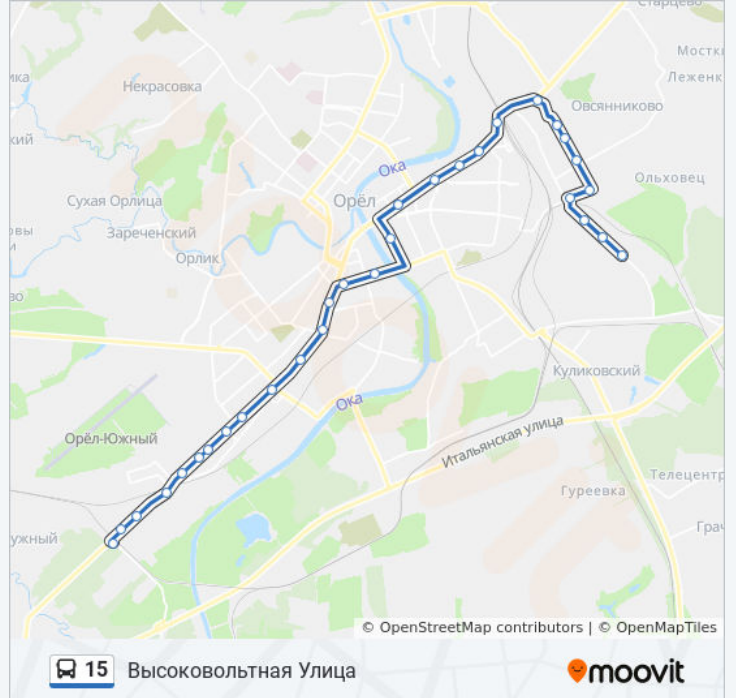

Используйте приложение Moovit, чтобы найти ближайшую остановку автобус 15 и узнать, когда приходит автобус 15.

Направление: Высоковольтная Улица

30 остановок

[ОТКРЫТЬ РАСПИСАНИЕ МАРШРУТА](#)

Спецавтобаза
Завод Погрузчиков
Автоматгазин
Южный Переулок (Платформа «5 Километр»)
Мебельная Фабрика
Учебный Комбинат
Станционная Улица (По Требованию)
Школа №30
Электровозная Улица
Гипсовый Комбинат
Завод «Текмаш»
Производственное Объединение «Экран»
Завод Имени Медведева
Гостиница «Орёл»
Центральный Универмаг
Черкасская Улица
Магазин «Москва»
Военно-Исторический Музей
Университет
Завод «Автосельмаш»
Автовокзал

Информация о автобус 15**Направление:** Высоковольтная Улица**Остановки:** 30**Продолжительность поездки:** 40 мин**Описание маршрута:**

Магазин «Уют»

Ботаника

Городской Центр Культуры

Южный Рынок

Сквер Героев-Десантников (Ж/Д Станция «Цон»)

Завод «Дормаш»

Тмк «Гринн»

Завод «Живмаш»

Высоковольтная Улица

Направление: Микрорайон

13 остановок

[ОТКРЫТЬ РАСПИСАНИЕ МАРШРУТА](#)

Южный Переулок (Платформа «5 Километр»)