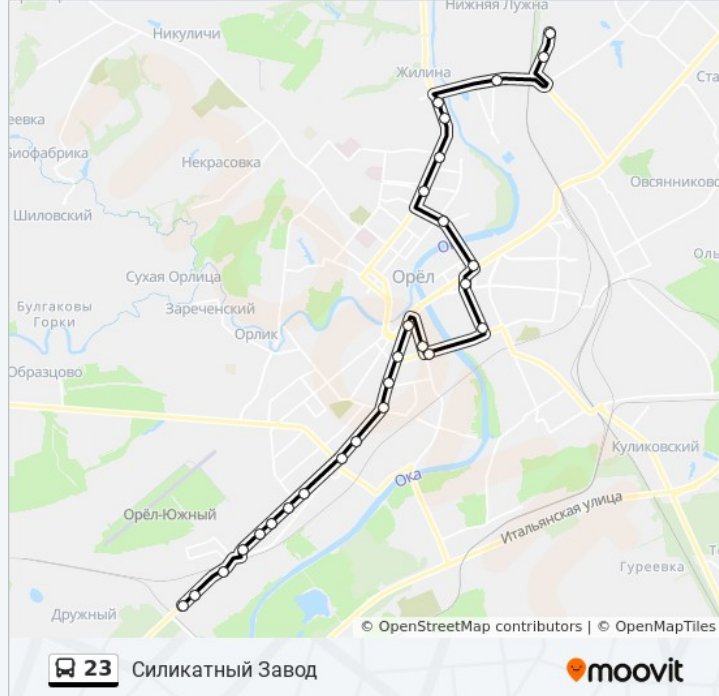

Военно-Исторический Музей

Университет

Завод «Автосельмаш»

Автовокзал

Магазин «Уют»

Ботаника

Городской Центр Культуры

Южный Рынок

Сквер Героев-Десантников (Ж/Д Станция «Цон»)

Завод «Дормаш»

Тмк «Гринн»

Завод «Живмаш»

Расписание и схема движения автобус 23 доступны оффлайн в формате PDF на moovitapp.com. Используйте [приложение Moovit](#), чтобы увидеть время прибытия автобусов в реальном времени, режим работы метро и расписания поездов, а также пошаговые инструкции, как добраться в нужную точку Орел.

[О Moovit](#) • [Решения Мобильности как услуги (MaaS)](#) • [Поддерживаемые страны](#) • [Сообщество Мувитеров](#)

© 2024 Moovit - Все права защищены

**Проверьте время прибытия
в реальном времени**