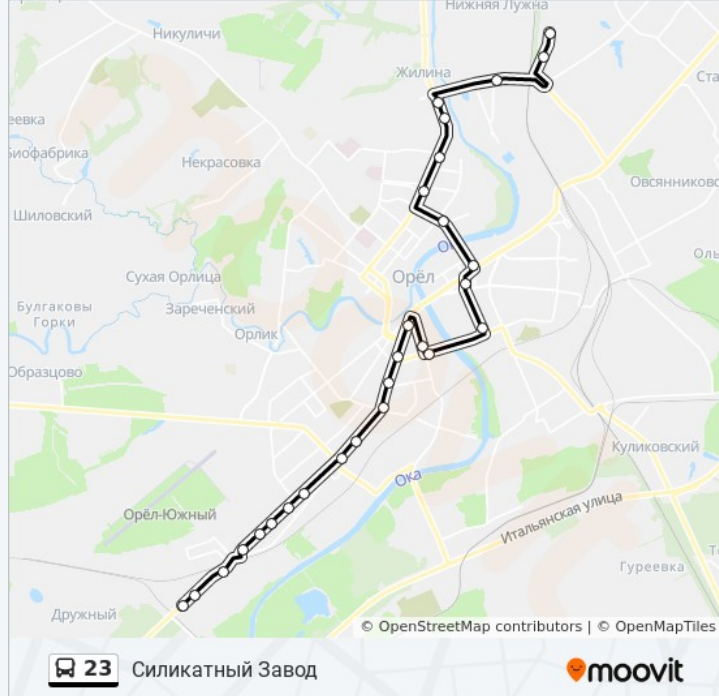

Площадь Карла Маркса

Школа №26

Черкасская Улица

Железнодорожная Больница

Новосильский Переулок

Сквер Героя Ермолаева

Улица 60-Летия Октября

Магазин «Орёл»

Информация о автобус 23

Направление: Силикатный Завод

Остановки: 27

Продолжительность поездки: 38 мин

Описание маршрута:

Юридический Институт

Костомаровка

Болховское Шоссе

Мясокомбинат

Школа №49

Силикатный Завод

Направление: Тмк Гринн

30 остановок

[ОТКРЫТЬ РАСПИСАНИЕ МАРШРУТА](#)

Силикатный Завод

Улица Кузнецова