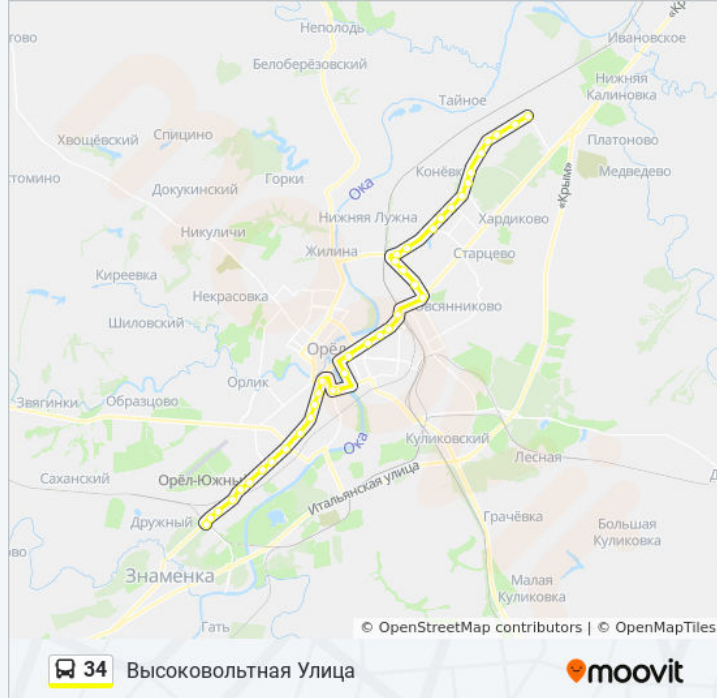

Информация о автобус 34**Направление:** Высоковольтная Улица**Остановки:** 39**Продолжительность поездки:** 41 мин**Описание маршрута:**

Гостиница «Орёл»

Центральный Универмаг

Черкасская Улица

Школа №26

Площадь Карла Маркса

Сквер Героев-Десантников (Ж/Д Станция «Цон»)

Завод «Дормаш»

Тмк «Гринн»

Завод «Живмаш»

Высоковольтная Улица

Направление: Санаторий Лесной

36 остановок

[ОТКРЫТЬ РАСПИСАНИЕ МАРШРУТА](#)