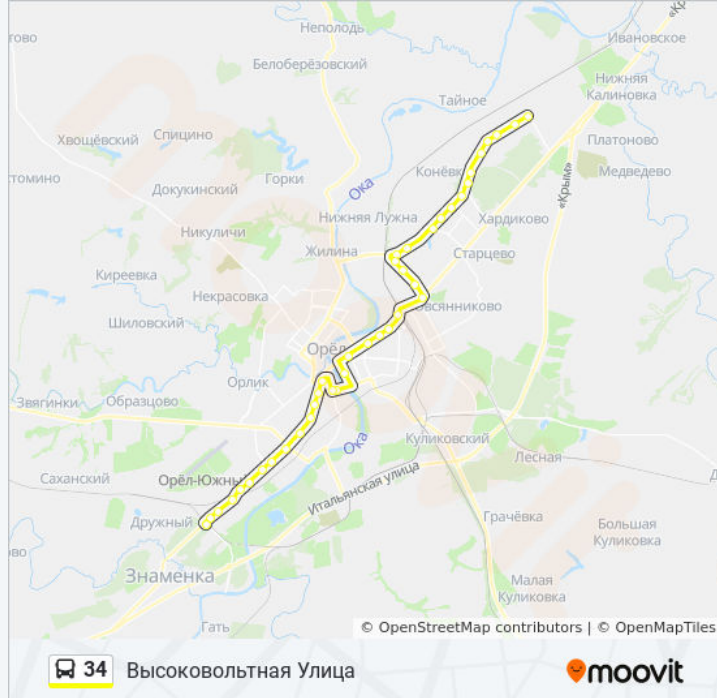

Путепровод

Улица Михалицына

Улица Кузнецова

6-Й Микрорайон

Стоматология

Больница Имени Боткина

Санаторий «Лесной»

Направление: Сталепрокатный Завод