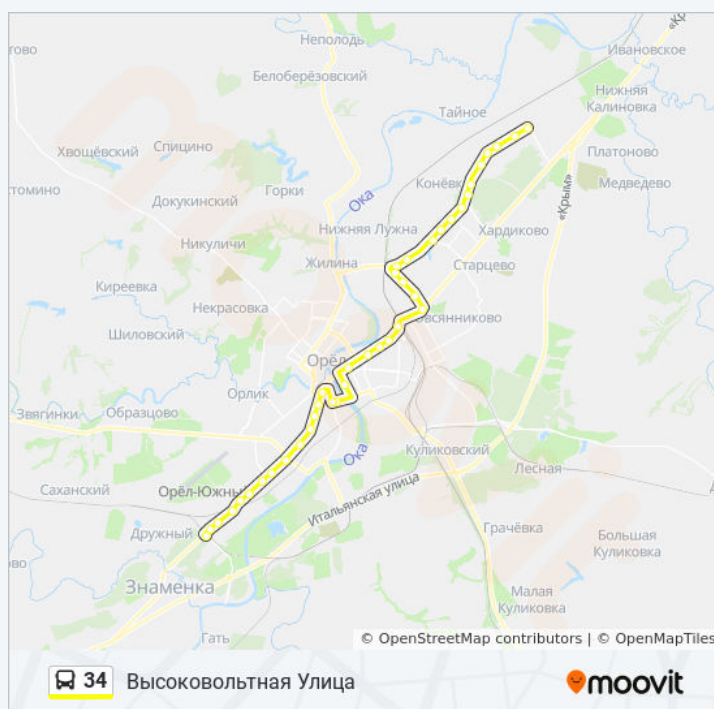

Завод «Дормаш»

Сквер Героев-Десантников (Ж/Д Станция «Цон»)

Южный Рынок

Городской Центр Культуры

Ботаника

Магазин «Уют»

Автовокзал

Завод «Автосельмаш»

Университет

Военно-Исторический Музей

Поликлиника №3

Площадь Карла Маркса

Школа №26

Черкасская Улица

Железнодорожная Больница

Железнодорожная Больница

Новосильский Переулоч

Кинотеатр «Родина»

Завод Имени Медведева

Производственное Объединение «Экран»

Завод «Текмаш»

Гипсовый Комбинат

Электровозная Улица

Гипермаркет «Линия»

Молочный Комбинат

Кондитерская Фабрика

Путепровод

Улица Михалицына

Улица Кузнецова

6-Й Микрорайон

Стоматология

Больница Имени Боткина

суббота

06:45

воскресенье

06:45

Информация о автобус 34

Направление: Сталепрокатный Завод

Остановки: 43

Продолжительность поездки: 62 мин

Описание маршрута: