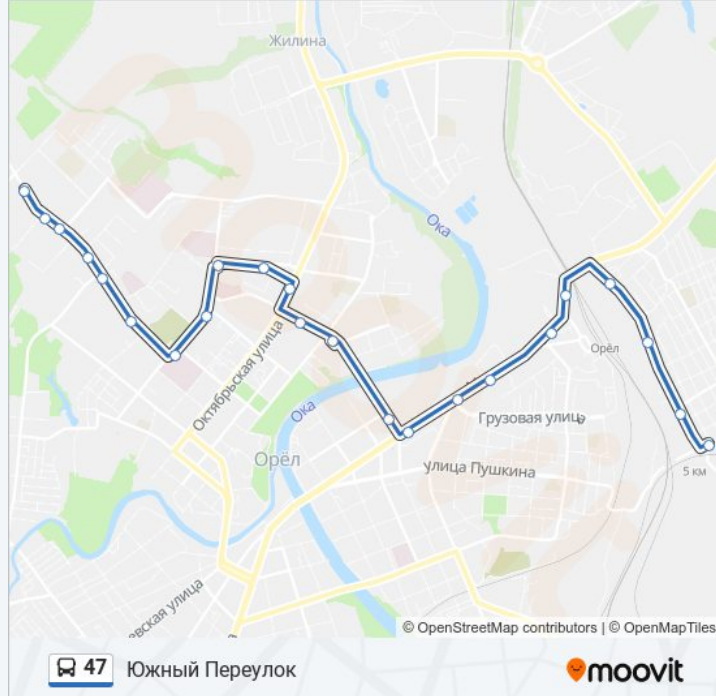

Гипсовый Комбинат

Паровозная Улица

Локомотивное Депо (Вокзал)

Ремонтный Переулок

Южный Переулок (Платформа «5 Километр»)

Расписание и схема движения автобус 47 доступны офлайн в формате PDF на moovitapp.com. Используйте [приложение Moovit](#), чтобы увидеть время прибытия автобусов в реальном времени, режим работы метро и расписания поездов, а также пошаговые инструкции, как добраться в нужную точку Орел.

[О Moovit](#) • [Решения Мобильности как услуги (MaaS)](#) • [Поддерживаемые страны](#) • [Сообщество Мувитеров](#)

© 2024 Moovit - Все права защищены

Проверьте время прибытия в реальном времени