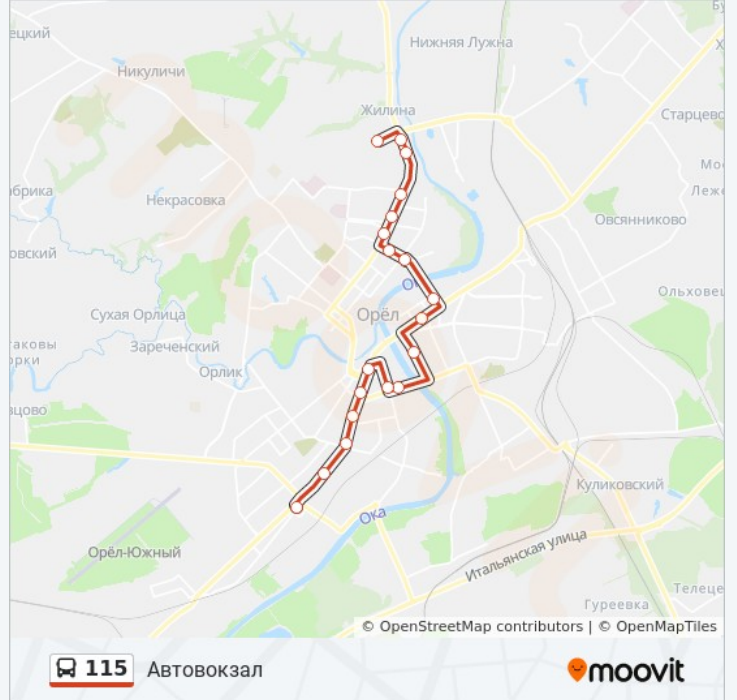

Направление: Автовокзал

19 остановок

[ОТКРЫТЬ РАСПИСАНИЕ МАРШРУТА](#)

Микрорайон «Болховский»

Болховское Шоссе

Костомаровка

Юридический Институт

Ягодный Переулок

Направление: Микрорайон «Болховский»

18 остановок

[ОТКРЫТЬ РАСПИСАНИЕ МАРШРУТА](#)

Автовокзал

Автовокзал

Завод «Автосельмаш»

Университет

Военно-Исторический Музей

Поликлиника №3

Площадь Карла Маркса

Школа №26

Черкасская Улица

Железнодорожная Больница

Новосильский Переулок

Сквер Героя Ермолаева

Улица 60-Летия Октября

Информация о автобусе 115

Направление: Микрорайон «Болховский»

Остановки: 18

Продолжительность поездки: 28 мин

Описание маршрута:

Расписание и схема движения автобуса 115 доступны оффлайн в формате PDF на moovitapp.com. Используйте [приложение Moovit](#), чтобы увидеть время прибытия автобусов в реальном времени, режим работы метро и расписания поездов, а также пошаговые инструкции, как добраться в нужную точку Орел.