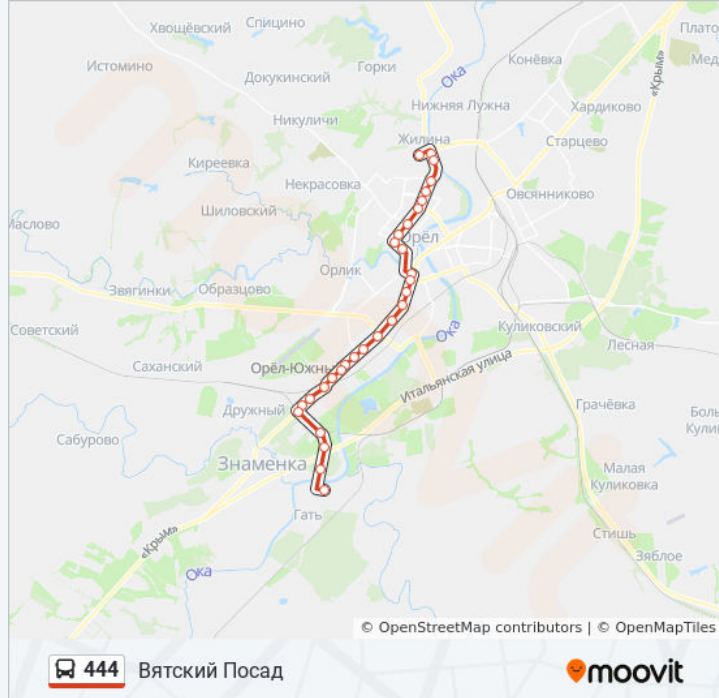

Направление: Вятский Посад

30 остановок

[ОТКРЫТЬ РАСПИСАНИЕ МАРШРУТА](#)

Микрорайон «Болховский»
Болховское Шоссе
Костомаровка
Юридический Институт
Ягодный Переулок
Магазин «Орёл»
Завод Приборов
Сквер Гуртьева
Музей Изобразительного Искусства
Парк «Дворянское Гнездо»
Музей Тургенева
1-Я Посадская Улица
Поликлиника №3
Военно-Исторический Музей
Университет
Завод «Автосельмаш»
Автовокзал
Магазин «Уют»
Ботаника
Городской Центр Культуры
Южный Рынок

Завод «Живмаш»

Высоковольтная Улица

Ипподром

Сторожка

Малая Гать

Вятский Посад

Направление: Микрорайон «Болховский»

28 остановок

[ОТКРЫТЬ РАСПИСАНИЕ МАРШРУТА](#)

Вятский Посад

Малая Гать

Сторожка

Ипподром

Высоковольтная Улица

Завод «Живмаш»

Тмк «Гринн»