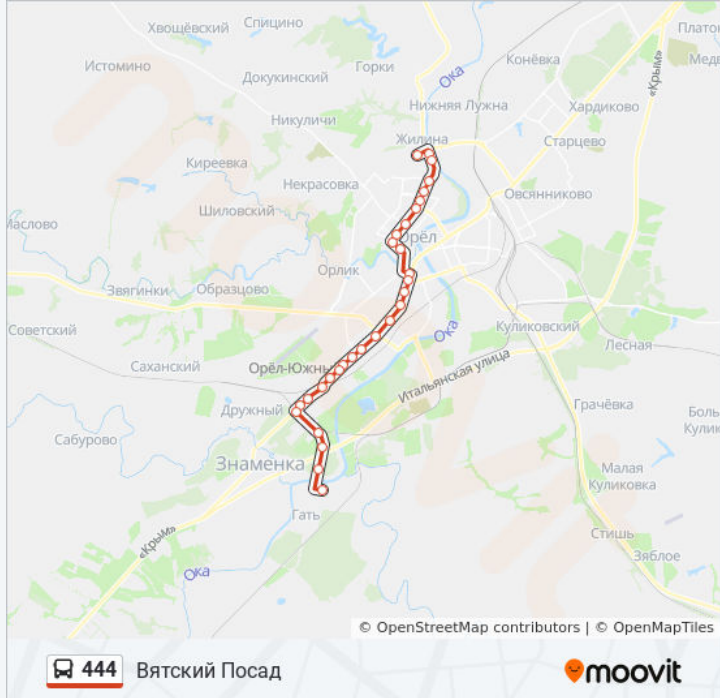

Информация о автобусе 444

Направление: Микрорайон «Болховский»

Остановки: 28

Продолжительность поездки: 43 мин

Описание маршрута:

1-Я Посадская Улица

Главпочтамт

Дворец Спорта

Сквер Гуртьева

Завод Приборов

Магазин «Орёл»

Юридический Институт

Костомаровка

Болховское Шоссе

Микрорайон «Болховский»

Расписание и схема движения автобуса 444 доступны оффлайн в формате PDF на moovitapp.com. Используйте [приложение Moovit](#), чтобы увидеть время прибытия автобусов в реальном времени, режим работы метро и расписания поездов, а также пошаговые инструкции, как добраться в нужную точку Орел.