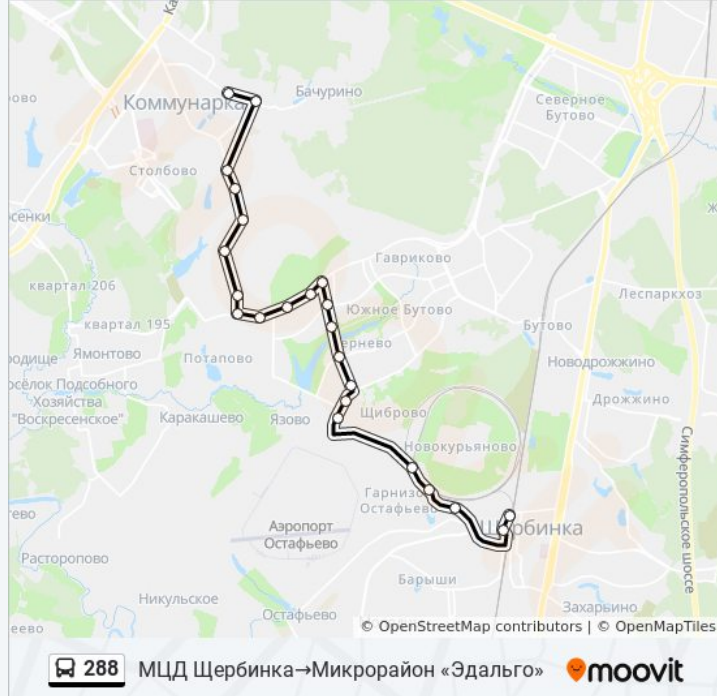

Информация о автобусе 288

Направление: МЦД Щербинка→Микрорайон «Эдальго»

Остановки: 23

Продолжительность поездки: 51 мин

Описание маршрута:

СНТ «Солнечный»

Микрорайон «Москва А-101»

Микрорайон «Эдальго»

Направление: Микрорайон «Эдальго»→ст. МЦД Щербинка (высадка)

31 остановок

[ОТКРЫТЬ РАСПИСАНИЕ МАРШРУТА](#)

Микрорайон «Эдальго»

Бачуринская улица

Улица Сосенский стан

Улица Александры Монаховой 10

Дом культуры «Коммунарка»