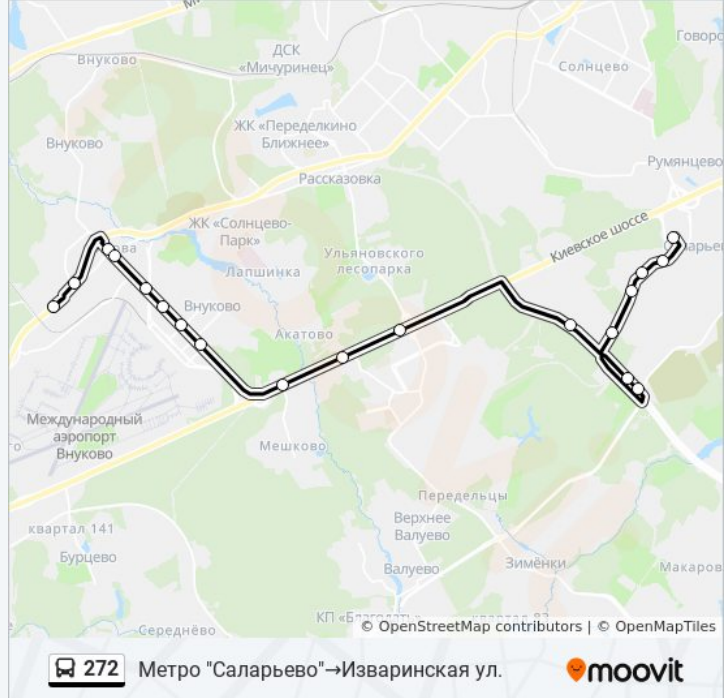

[ОТКРЫТЬ РАСПИСАНИЕ МАРШРУТА](#)

метро Саларьево

Саларьево Парк

Саларьевская ул.

Д. Картмазово

Д. Картмазово - Московская ул.

Хованская дубрава

Метро "Филатов Луг"

Поворот На Боровское Ш.

Ликова

Мфц Внуково

Расписания автобуса 272

Метро "Саларьево"→Изваринская ул.

Расписание поездки

понедельник	0:03 - 22:38
вторник	0:03 - 22:38
среда	0:03 - 22:38
четверг	0:03 - 22:38
пятница	0:03 - 22:38
суббота	0:04 - 22:38
воскресенье	0:04 - 22:38

Информация о автобусе 272

Направление: Метро "Саларьево"→Изваринская ул.

Остановки: 19

Продолжительность поездки: 46 мин

Описание маршрута:

Расписание и схема движения автобуса 272 доступны оффлайн в формате PDF на moovitapp.com. Используйте [приложение Moovit](#), чтобы увидеть время прибытия автобусов в реальном времени, режим работы метро и расписания поездов, а также пошаговые инструкции, как добраться в нужную точку Москвы.