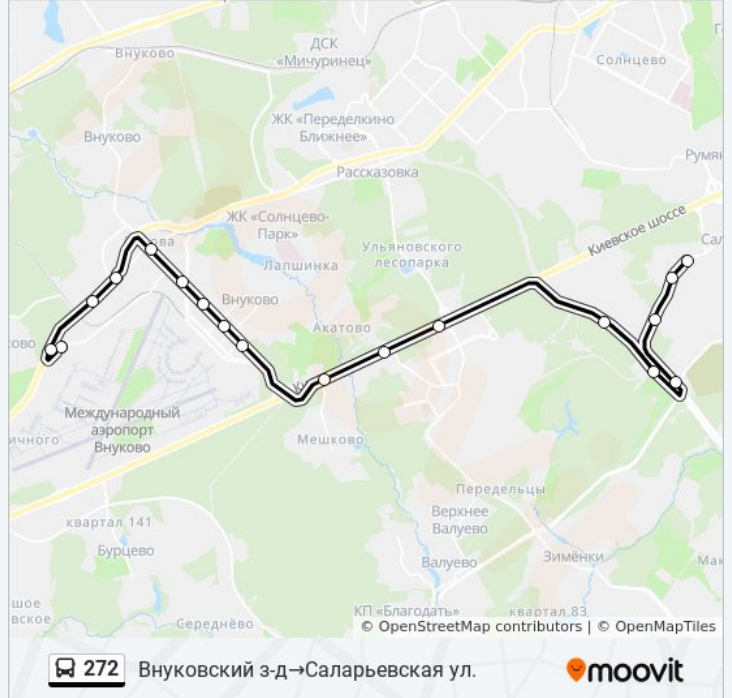

Направление: Внуковский 3-д→Саларьевская ул.

18 остановок

[ОТКРЫТЬ РАСПИСАНИЕ МАРШРУТА](#)

Внуковский 3-д
Внуковский 3-Д
Изваринская Ул.
Мфц Внуково
Поворот На Боровское Ш.
Атс
Центральная Ул.
Гостиница
Пос. Внуково
Мешково
Ин-т Полиомиелита
Город Московский
Парк "Филатов Луг"
метро Филатов Луг
Хованская дубрава
Д. Картмазово - Московская ул.
Д. Картмазово
Саларьевская ул.

Информация о автобусе 272**Направление:** Внуковский 3-д→Саларьевская ул.**Остановки:** 18**Продолжительность поездки:** 45 мин**Описание маршрута:**

**Направление: Метро
"Саларьево"→Изваринская ул.**

19 остановок