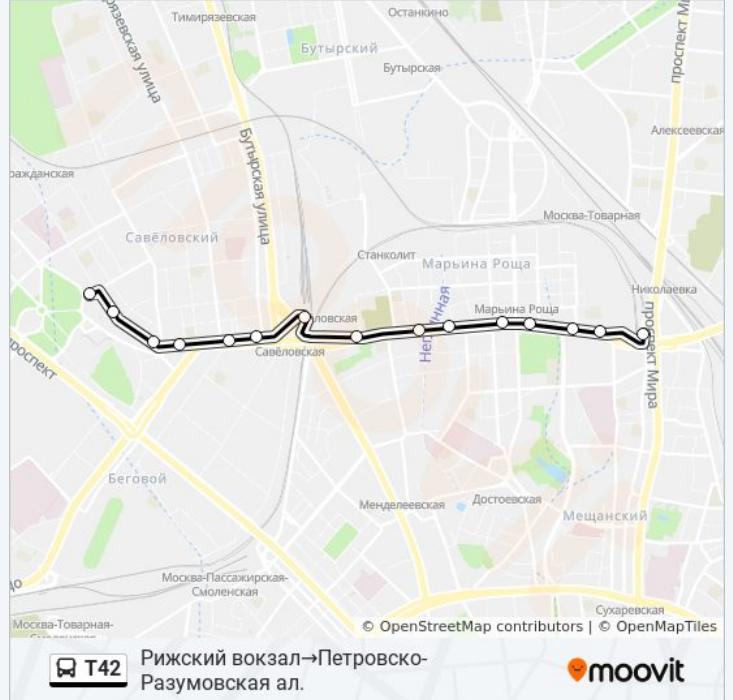

Информация о автобусе Т42

Направление: Метро "Петровский парк" → Ул. Верземнека

Остановки: 16

Продолжительность поездки: 20 мин

Описание маршрута:

Направление: Рижский вокзал→Петровско-Разумовская ал.

15 остановок

[ОТКРЫТЬ РАСПИСАНИЕ МАРШРУТА](#)

- Рижский вокзал
- Ул. Верземнека
- Олимпийский просп.
- Метро "Марьина Роща"
- Метро "Марьина Роща"
- Ул. Образцова
- Новосущевская ул.
- Мебельная ф-ка
- Савёловский вокзал
- Вятская ул.
- К/т "Прага"
- Петровско-Разумовский пр.
- Ул. Верхн. Масловка
- Ул. Верхн. Масловка, 15
- Петровско-Разумовская ал.

Информация о автобусе Т42

Направление: Рижский вокзал→Петровско-Разумовская ал.

Остановки: 15

Продолжительность поездки: 22 мин

Описание маршрута:

Расписание и схема движения автобуса T42 доступны офлайн в формате PDF на moovitapp.com. Используйте [приложение Moovit](#), чтобы увидеть время прибытия автобусов в реальном времени, режим работы метро и расписания поездов, а также пошаговые инструкции, как добраться в нужную точку Москвы.