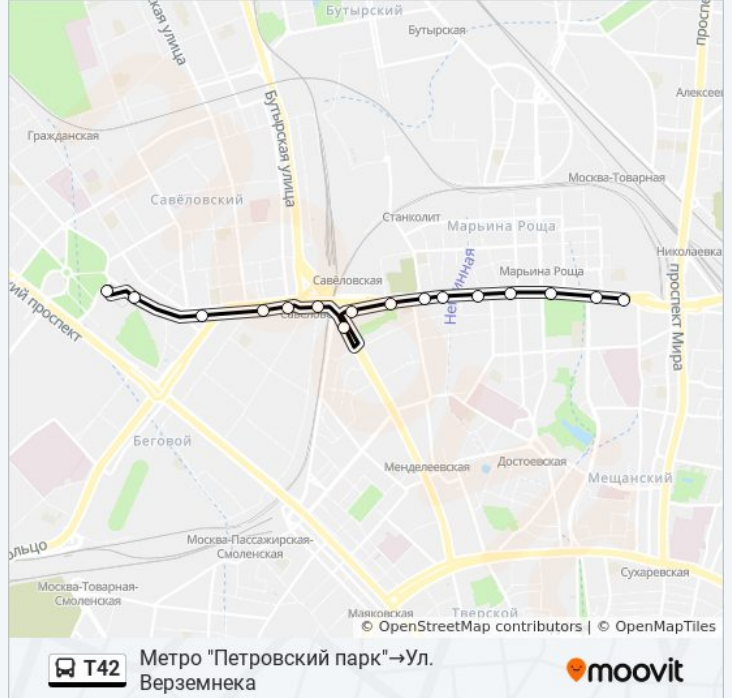

Используйте приложение Moovit, чтобы найти ближайшую остановку автобуса Т42 и узнать, когда приходит Автобус Т42.

Направление: Метро "Петровский парк" → Ул. Верземнека

16 остановок

[ОТКРЫТЬ РАСПИСАНИЕ МАРШРУТА](#)

Метро "Петровский парк"

Петровско-Разумовская ал., 8

Петровско-Разумовский пр.

К/т "Прага"

Вятская ул.

Савёловский вокзал

Ул. Суцевский Вал

Новослободская ул.

Информация о автобусе Т42

Направление: Метро "Петровский парк" → Ул. Верземнека

Остановки: 16

Продолжительность поездки: 20 мин

Описание маршрута:

Направление: Рижский вокзал→Петровско-Разумовская ал.

15 остановок

[ОТКРЫТЬ РАСПИСАНИЕ МАРШРУТА](#)

- Рижский вокзал
- Ул. Верземнека
- Олимпийский просп.
- Метро "Марьина Роща"
- Метро "Марьина Роща"
- Ул. Образцова
- Новосущевская ул.
- Мебельная ф-ка
- Савёловский вокзал
- Вятская ул.
- К/т "Прага"
- Петровско-Разумовский пр.
- Ул. Верхн. Масловка
- Ул. Верхн. Масловка, 15
- Петровско-Разумовская ал.