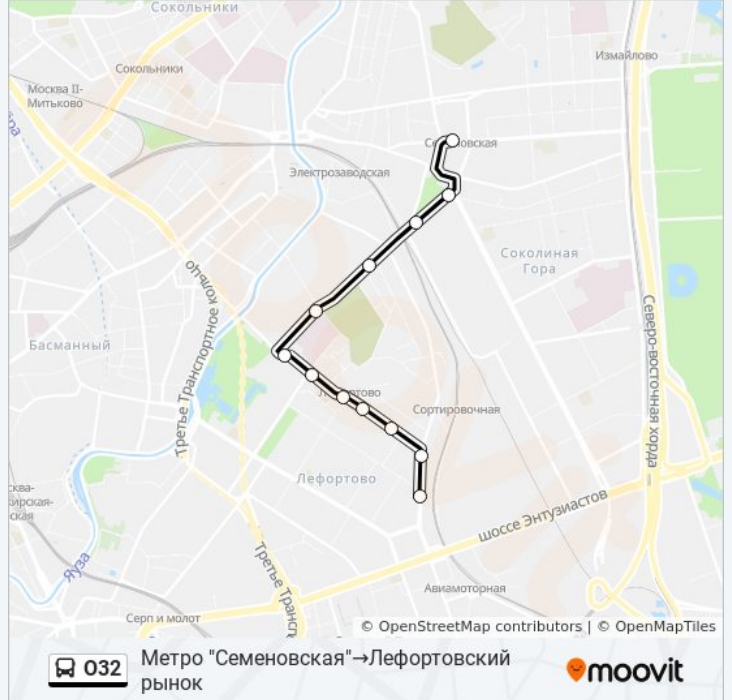

[ОТКРЫТЬ РАСПИСАНИЕ МАРШРУТА](#)

Метро "Семеновская"

Кирпичная ул.

Ул. Семеновский Вал

Ухтомская ул.

Введенское кладб.

Госпитальная пл.

Солдатская ул.

Метро "Лефортово"

К/т "Спутник"

Авиамоторная ул., 2

Сортировочная

Лефортовский рынок

Расписания автобус 032

Метро "Семеновская" → Лефортовский рынок

Расписание поездки

понедельник	00:08 - 22:59
вторник	00:08 - 22:59
среда	00:08 - 22:59
четверг	00:08 - 22:59
пятница	00:08 - 22:59
суббота	00:07 - 22:47
воскресенье	00:07 - 22:47

Информация о автобус 032

Направление: Метро

"Семеновская" → Лефортовский рынок

Остановки: 12

Продолжительность поездки: 18 мин

Описание маршрута:

Расписание и схема движения автобус 032 доступны оффлайн в формате PDF на moovitapp.com. Используйте [приложение Moovit](#), чтобы увидеть время прибытия автобусов в реальном времени, режим работы метро и расписания поездов, а также пошаговые инструкции, как добраться в нужную точку Москвы.