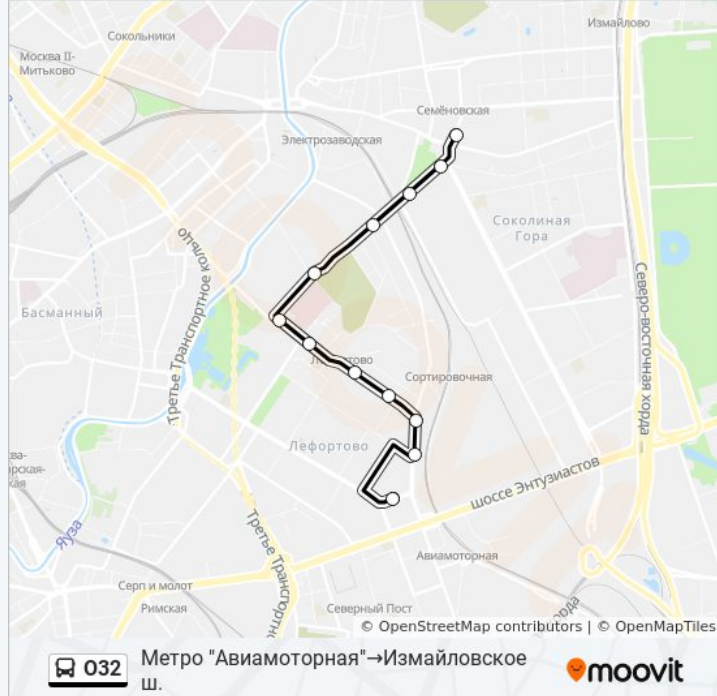

Используйте приложение Moovit, чтобы найти ближайшую остановку автобус 032 и узнать, когда приходит автобус 032.

**Направление: Метро
"Авиамоторная" → Измайловское ш.**

12 остановок

[ОТКРЫТЬ РАСПИСАНИЕ МАРШРУТА](#)

Метро "Авиамоторная"

Лефортовский рынок

Сортировочная

Авиамоторная ул., 2

К/т "Спутник"

Солдатская ул.

Госпитальная пл.

Введенское кладб.

Информация о автобус 032

Направление: Метро

"Авиамоторная" → Измайловское ш.

Остановки: 12

Продолжительность поездки: 19 мин

Описание маршрута:

**Направление: Метро
"Семеновская" → Лефортовский рынок**

12 остановок

[ОТКРЫТЬ РАСПИСАНИЕ МАРШРУТА](#)

Метро "Семеновская"

Кирпичная ул.

Ул. Семеновский Вал

Ухтомская ул.

Введенское кладб.

Госпитальная пл.

Солдатская ул.