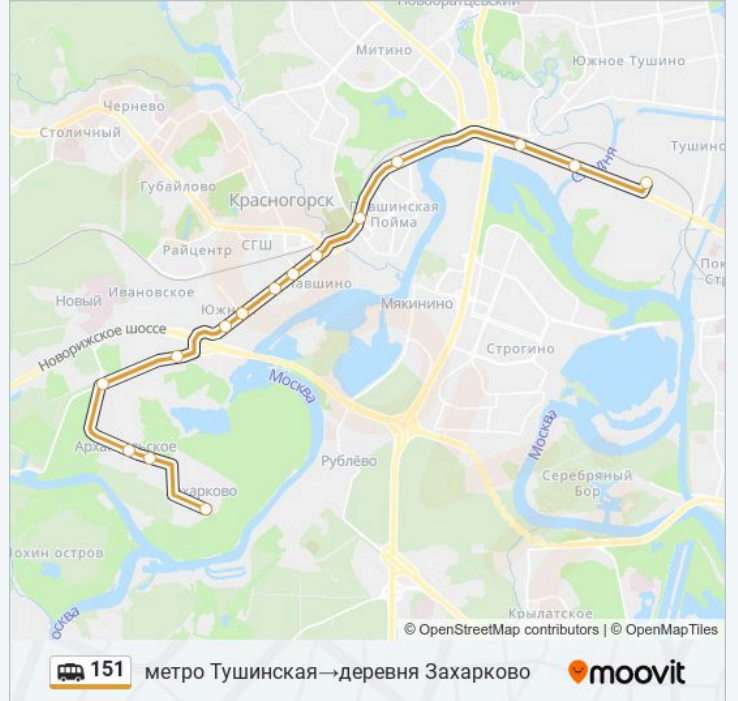

Направление: деревня Захарково → метро Тушинская

15 остановок

[ОТКРЫТЬ РАСПИСАНИЕ МАРШРУТА](#)

деревня Захарково
дачный посёлок Архангельское
Архангельское
Липовая Аллея
Гольёво
Микрорайон Южный
Павшинский механический завод
Школа
Вокзальная улица
Павшино-1
МЦД Пенягино
Таможня
МЦД Трикотажная
15-й автобусный парк
Метро Тушинская

Расписания маршрутка 151

метро Тушинская → деревня Захарково
Расписание поездки

понедельник	07:05 - 22:00
вторник	07:05 - 22:00
среда	07:05 - 22:00
четверг	07:05 - 22:00
пятница	07:05 - 22:00
суббота	07:30 - 21:45
воскресенье	07:30 - 21:45

Информация о маршрутка 151

Направление: метро Тушинская → деревня Захарково

Остановки: 15

Продолжительность поездки: 44 мин

Описание маршрута:

Расписание и схема движения маршрутка 151 доступны оффлайн в формате PDF на moovitapp.com. Используйте приложение Moovit, чтобы увидеть время прибытия автобусов в реальном времени, режим работы метро и расписания поездов, а также пошаговые инструкции, как добраться в нужную точку Москвы.