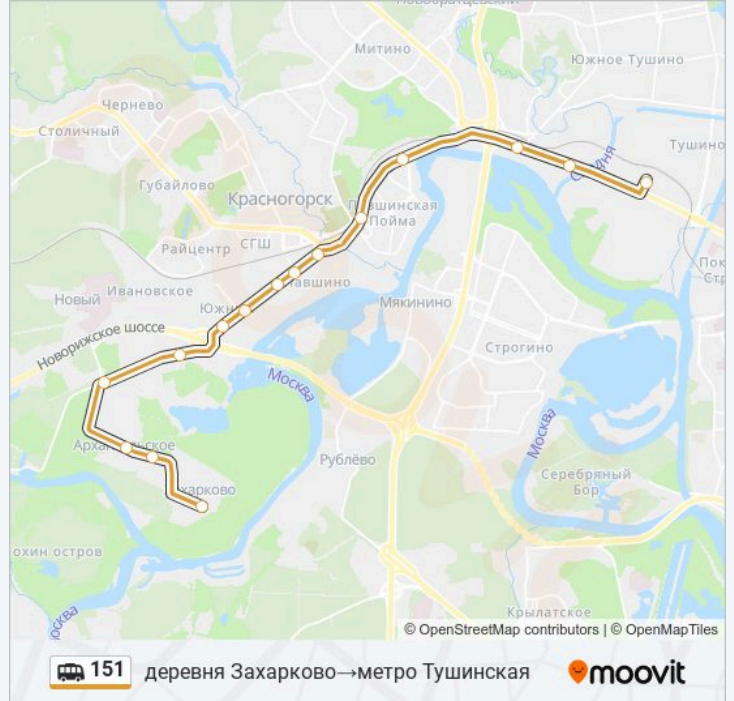

Направление: деревня Захарково → метро Тушинская

15 остановок

[ОТКРЫТЬ РАСПИСАНИЕ МАРШРУТА](#)

деревня Захарково
дачный посёлок Архангельское
Архангельское
Липовая Аллея
Гольёво
Микрорайон Южный
Павшинский механический завод
Школа
Вокзальная улица
Павшино-1
МЦД Пенягино
Таможня
МЦД Трикотажная
15-й автобусный парк
Метро Тушинская

Расписания маршрутка 151

деревня Захарково → метро Тушинская

Расписание поездки

понедельник	06:30 - 21:15
вторник	06:30 - 21:15
среда	06:30 - 21:15
четверг	06:30 - 21:15
пятница	06:30 - 21:15
суббота	07:00 - 21:00
воскресенье	07:00 - 21:00

Информация о маршрутка 151

Направление: деревня Захарково → метро Тушинская

Остановки: 15

Продолжительность поездки: 51 мин

Описание маршрута:

Направление: метро Тушинская → деревня Захарково

15 остановок

[ОТКРЫТЬ РАСПИСАНИЕ МАРШРУТА](#)