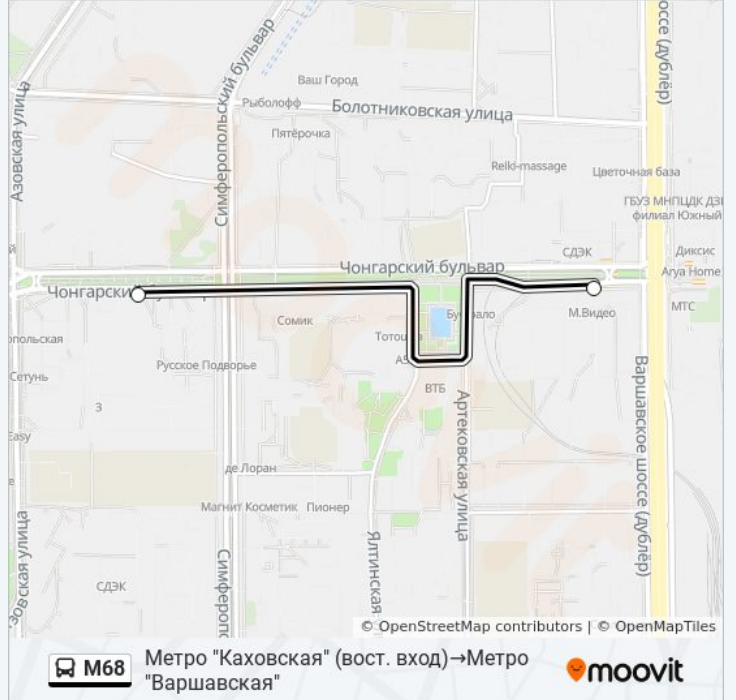

Используйте приложение Moovit, чтобы найти ближайшую остановку автобуса М68 и узнать, когда приходит Автобус М68.

Направление: Метро "Каховская" (вост. вход)→Метро "Варшавская"

2 остановок

[ОТКРЫТЬ РАСПИСАНИЕ МАРШРУТА](#)

Метро "Каховская" (вост. вход)

Метро "Варшавская"

Расписания автобуса М68

Метро "Каховская" (вост. вход)→Метро "Варшавская" Расписание поездки

| | |
|-------------|--------------|
| понедельник | 0:01 - 22:59 |
| вторник | 0:01 - 22:59 |
| среда | 0:01 - 22:59 |
| четверг | 0:01 - 22:59 |
| пятница | 0:01 - 22:59 |
| суббота | 0:02 - 22:58 |
| воскресенье | 0:02 - 22:58 |

Информация о автобусе М68

Направление: Метро "Каховская" (вост. вход)→Метро "Варшавская"

Остановки: 2

Продолжительность поездки: 4 мин

Описание маршрута:

Направление: Метро "Каширская" → Метро "Варшавская"