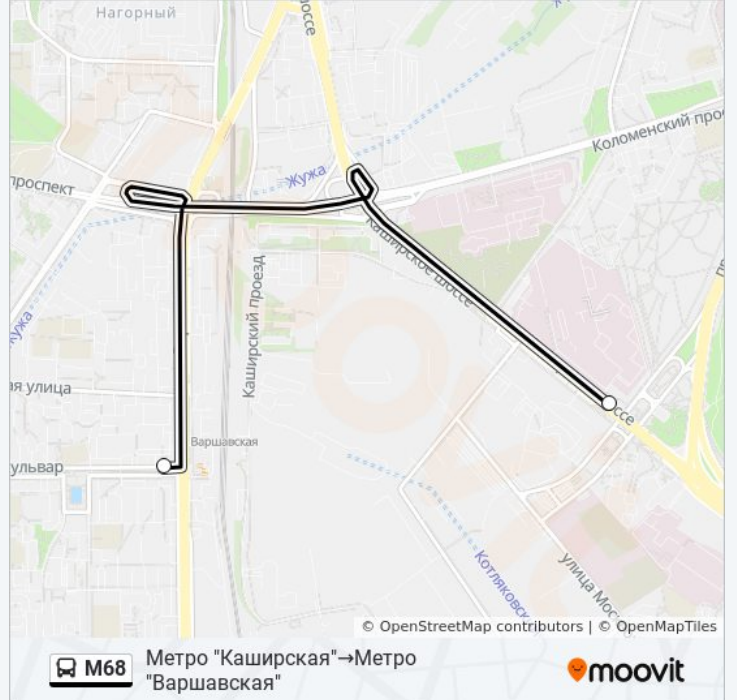

Используйте приложение Moovit, чтобы найти ближайшую остановку автобуса М68 и узнать, когда приходит Автобус М68.

Направление: Метро "Каховская" (вост. вход)→Метро "Варшавская"

2 остановок

[ОТКРЫТЬ РАСПИСАНИЕ МАРШРУТА](#)

Информация о автобусе М68

Направление: Метро "Каховская" (вост. вход)→Метро "Варшавская"

Остановки: 2

Продолжительность поездки: 4 мин

Описание маршрута:

Направление: Метро "Каширская" → Метро "Варшавская"

2 остановок

[ОТКРЫТЬ РАСПИСАНИЕ МАРШРУТА](#)

Метро "Каширская"

Метро "Варшавская"

Расписания автобуса M68

Метро "Каширская" → Метро "Варшавская"

Расписание поездки

| | |
|-------------|--------------|
| понедельник | 0:01 - 22:59 |
| вторник | 0:01 - 22:59 |
| среда | 0:01 - 22:59 |
| четверг | 0:01 - 22:59 |
| пятница | 0:01 - 22:59 |
| суббота | 0:02 - 22:59 |
| воскресенье | 0:02 - 22:59 |

Информация о автобусе M68

Направление: Метро "Каширская" → Метро "Варшавская"

Остановки: 2

Продолжительность поездки: 5 мин

Описание маршрута:

Расписание и схема движения автобуса M68 доступны оффлайн в формате PDF на moovitapp.com. Используйте [приложение Moovit](#), чтобы увидеть время прибытия автобусов в реальном времени, режим работы метро и расписания поездов, а также пошаговые инструкции, как добраться в нужную точку Москвы.