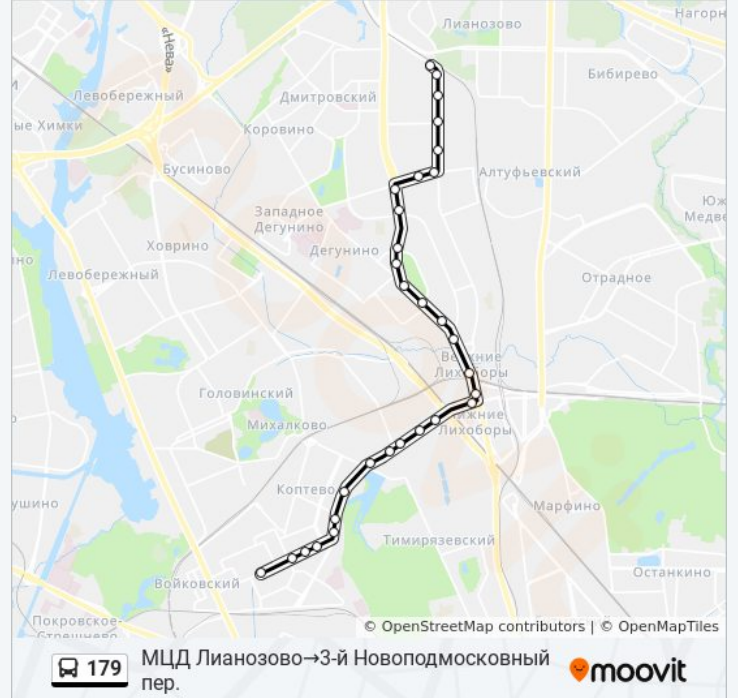

Информация о автобусе 179

Направление: МЦД Лианозово→3-й Новоподмосковный пер.

Остановки: 30

Продолжительность поездки: 50 мин

Описание маршрута:

Ул. Лихоборские Бугры

Университет Природообустройства

Михалковская ул.

Стадион "Наука"

Роддом № 27

Ул. Зои и Александра Космодемьянских

Ул. Зои и Александра Космодемьянских, 35

Управа района Коптево

Районный центр "Рассвет"

3-й Новоподмосковный пер.

**Направление: Метро
"Войковская"→Торговый комплекс**

30 остановок

[ОТКРЫТЬ РАСПИСАНИЕ МАРШРУТА](#)

Метро "Войковская"

3-й Новоподмосковный пер.

Кинотеатр Рассвет - Техникум

Управа района Коптево

Ул. Зои и Александра Космодемьянских, 35

Ул. Зои и Александра Космодемьянских