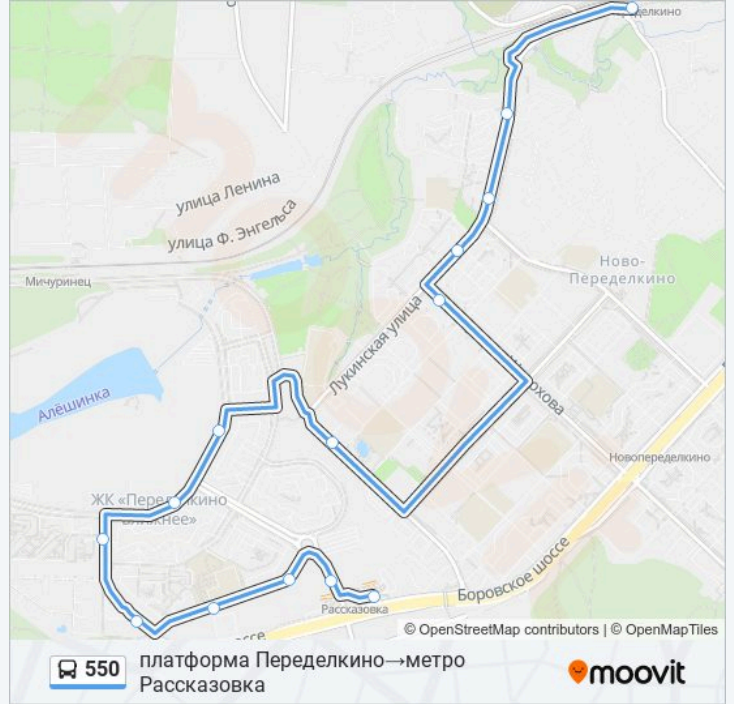

14 остановок

[ОТКРЫТЬ РАСПИСАНИЕ МАРШРУТА](#)

- платформа Перedelкино
- Река Алёшинка
- Лукино
- Лукинская улица, 3
- Лукинская улица
- Пожарная часть
- Ул. Бориса Пастернака
- улица Бориса Пастернака, 19
- Детский сад
- улица Булата Окуджавы
- Школа № 1788
- улица Анны Ахматовой
- метро Рассказовка
- метро Рассказовка

Расписания автобус 550

платформа Перedelкино → метро Рассказовка
Расписание поездки

понедельник	06:04 - 23:09
вторник	06:04 - 23:34
среда	06:04 - 23:34
четверг	06:04 - 23:34
пятница	06:04 - 23:34
суббота	06:04 - 23:09
воскресенье	06:04 - 23:09

Информация о автобус 550

Направление: платформа Перedelкино → метро Рассказовка

Остановки: 14

Продолжительность поездки: 22 мин

Описание маршрута:

Расписание и схема движения автобус 550 доступны оффлайн в формате PDF на moovitapp.com. Используйте приложение Moovit, чтобы увидеть время прибытия автобусов в реальном времени, режим работы метро и расписания поездов, а также пошаговые инструкции, как добраться в нужную точку Москвы.