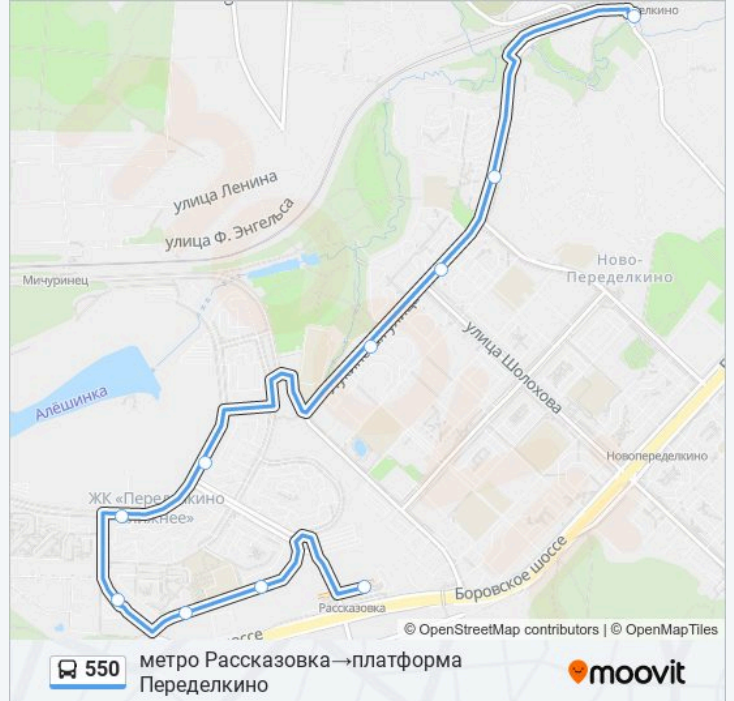

Направление: платформа Перedelкино → метро Рассказовка

14 остановок

[ОТКРЫТЬ РАСПИСАНИЕ МАРШРУТА](#)

- платформа Перedelкино
- Река Алёшинка
- Лукино
- Лукинская улица, 3
- Лукинская улица
- Пожарная часть
- Ул. Бориса Пастернака
- улица Бориса Пастернака, 19
- Детский сад
- улица Булата Окуджавы
- Школа № 1788
- улица Анны Ахматовой
- метро Рассказовка
- метро Рассказовка

Расписания автобус 550

платформа Перedelкино → метро Рассказовка
Расписание поездки

понедельник	06:04 - 23:09
вторник	06:04 - 23:34
среда	06:04 - 23:34
четверг	06:04 - 23:34
пятница	06:04 - 23:34
суббота	06:04 - 23:09
воскресенье	06:04 - 23:09

Информация о автобус 550

Направление: платформа Перedelкино → метро Рассказовка

Остановки: 14

Продолжительность поездки: 22 мин

Описание маршрута: