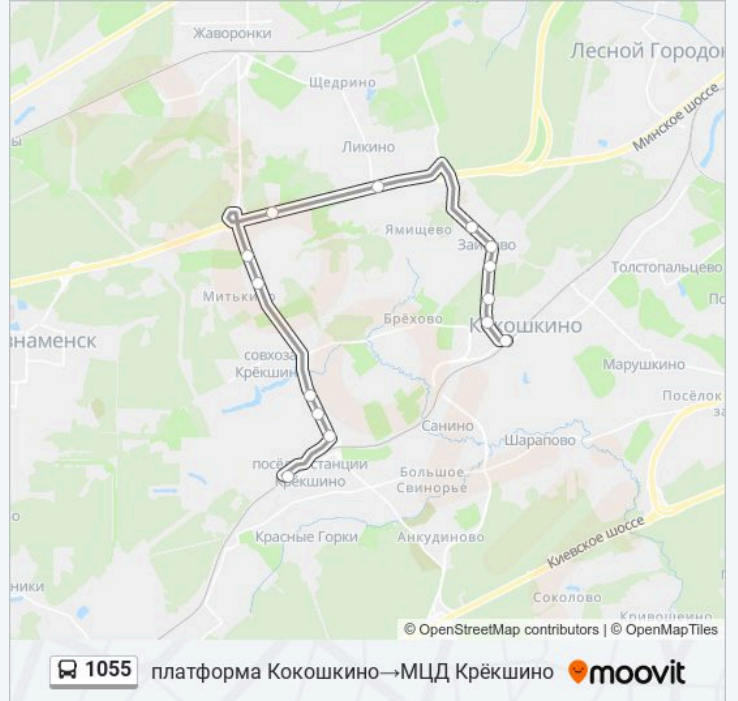

Расписание и схема движения автобус 1055 доступны оффлайн в формате PDF на moovitapp.com.
Используйте приложение Moovit, чтобы увидеть время прибытия автобусов в реальном времени, режим работы метро и расписания поездов, а также пошаговые инструкции, как добраться в нужную точку Москвы.

© 2024 Moovit - Все права защищены