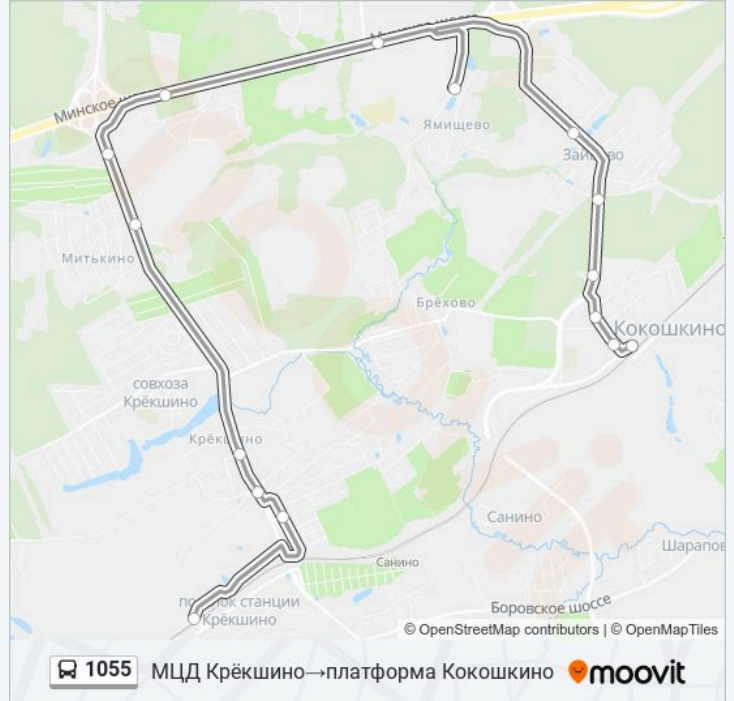

Информация о автобус 1055

Направление: МЦД Крёкшино→платформа Кокошкино

Остановки: 15

Продолжительность поездки: 35 мин

Описание маршрута:

Направление: платформа Кокошкино→МЦД Крѣкшино

14 остановок

[ОТКРЫТЬ РАСПИСАНИЕ МАРШРУТА](#)