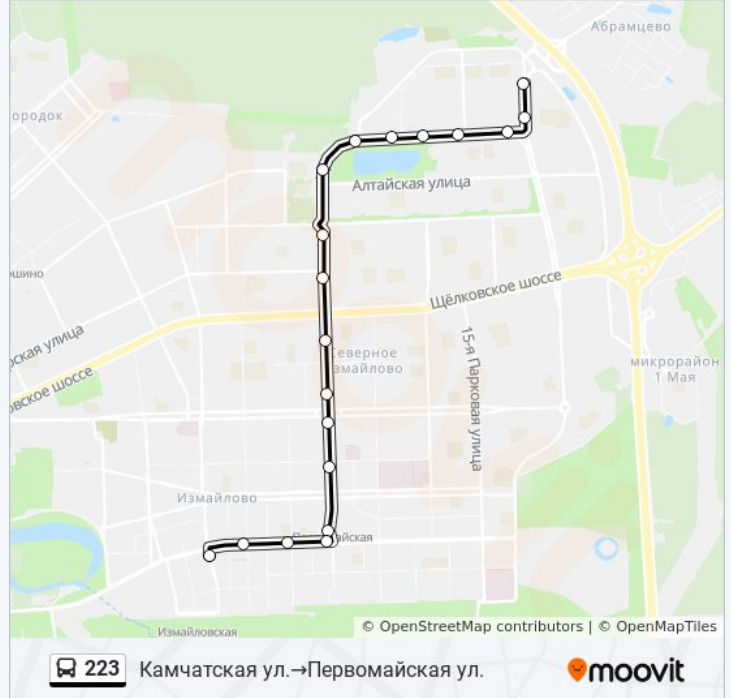

Направление: Камчатская ул.→Первомайская ул.

19 остановок

[ОТКРЫТЬ РАСПИСАНИЕ МАРШРУТА](#)

Камчатская ул.
Хабаровская ул., 20
Уссурийская ул., 16
Сахалинская ул.
Уссурийская ул., 4
Уральская ул., 25
Уральская ул., 23
Уральская ул., 19
Черницыно
Амурская ул.
Метро "Щелковская"
Универмаг "Первомайский"
Районный центр "София"
Верхняя Первомайская ул.
Метро "Первомайская"
Метро "Первомайская"
7-я Парковая ул.
5-я Парковая ул.
Первомайская ул.

Информация о автобусе 223

Направление: Камчатская ул.→Первомайская ул.

Остановки: 19

Продолжительность поездки: 28 мин

Описание маршрута:

**Направление: Метро
"Измайловская"→Хабаровская ул., 20**

20 остановок

[ОТКРЫТЬ РАСПИСАНИЕ МАРШРУТА](#)

Метро "Измайловская"

Метро "Измайловская"

Измайловская пл.

3-я Парковая ул.

5-я Парковая ул.

7-я Парковая ул.

Метро "Первомайская"

Информация о автобусе 223

Направление: Метро

"Измайловская"→Хабаровская ул., 20

Остановки: 20

Продолжительность поездки: 31 мин

Описание маршрута:

Уссурийская ул., 16

Хабаровская ул., 20