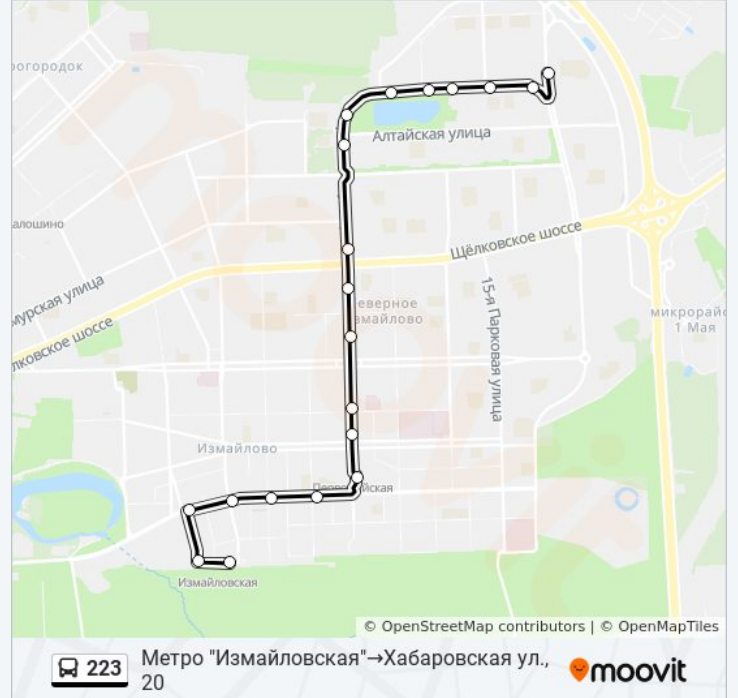

Информация о автобусе 223

Направление: Метро

"Измайловская"→Хабаровская ул., 20

Остановки: 20

Продолжительность поездки: 31 мин

Описание маршрута:

Уссурийская ул., 16

Хабаровская ул., 20