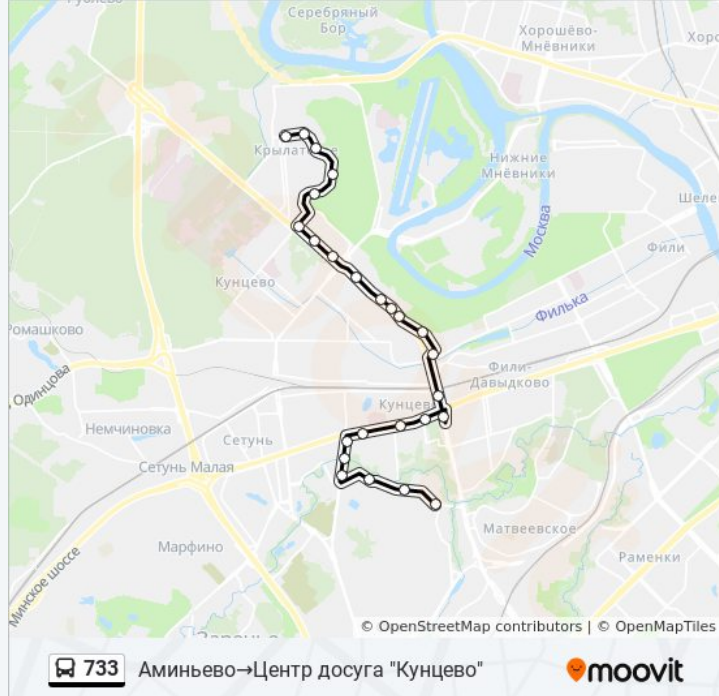

Направление: Аминьево → Центр досуга "Кунцево"

25 остановок

[ОТКРЫТЬ РАСПИСАНИЕ МАРШРУТА](#)

Аминьево
Верейская ул., 25
Верейская ул., 41
Рябиновая улица, 14
93-й кв. Кунцева
Можайское ш.
Улица Петра Алексеева
Ул. Багрицкого
Ул. Вересаева
Ул. Клочкова
МЦД Кунцевская
Метро "Кунцевская"
Звенигородская ул.
Суворовский парк
Рублевское ш., 14
Центр лечения слуха
Рублевское ш., 24
Ул. Крылатские Холмы
Управление Соцзащиты
Рубежный пр.

Информация о автобусе 733**Направление:** Аминьево → Центр досуга "Кунцево"**Остановки:** 25**Продолжительность поездки:** 51 мин**Описание маршрута:**

Управа района Крылатское

Церковь Рождества Богородицы

Школа

Ул. Крылатские Холмы, 32

Центр досуга "Кунцево"

Направление: Крылатское→Аминьевское шоссе, 14

21 остановок

[ОТКРЫТЬ РАСПИСАНИЕ МАРШРУТА](#)

Крылатское

Центр досуга "Кунцево"