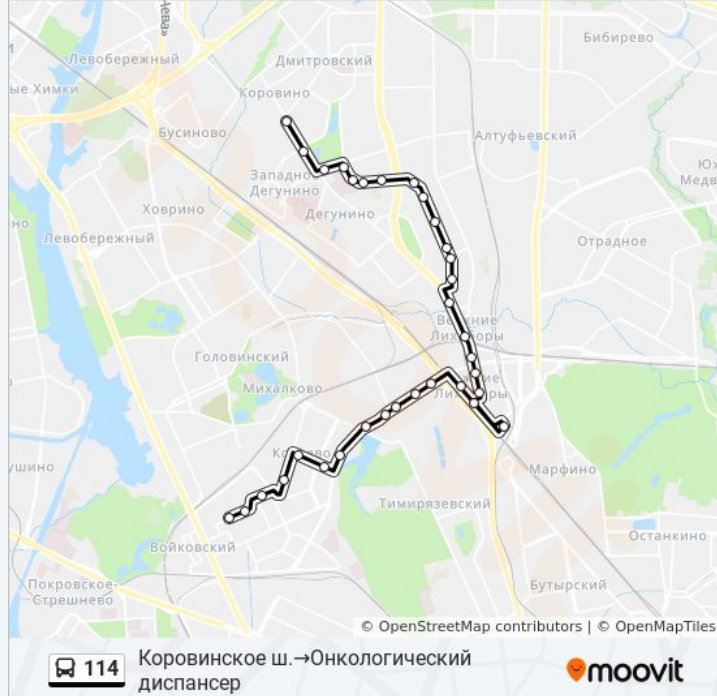

**Направление: Коровинское
ш.→Онкологический диспансер**

33 остановок

[ОТКРЫТЬ РАСПИСАНИЕ МАРШРУТА](#)

Коровинское ш.

Ангарская Улица

Талдомская Ул.

Ул. Софьи Ковалевской

Институт микрохирургии глаза

Информация о автобусе 114

Направление: Коровинское ш.→Онкологический диспансер

Остановки: 33

Продолжительность поездки: 58 мин

Описание маршрута:

Улица Линии Октябрьской Железной дороги,
10

Мост Октябрьской Ж.Д.

Педагогический колледж

Ул. Лихоборские Бугры

Университет Природообустройства

Михалковская ул.

Стадион "Наука"

Роддом № 27

Коптевский рынок

Коптевская ул.

Ул. Клары Цеткин

Старопетровский пр.

Онкологический диспансер

**Направление: Метро
"Войковская"→Ангарская ул.**

32 остановок

[ОТКРЫТЬ РАСПИСАНИЕ МАРШРУТА](#)

Метро "Войковская"

Онкологический диспансер