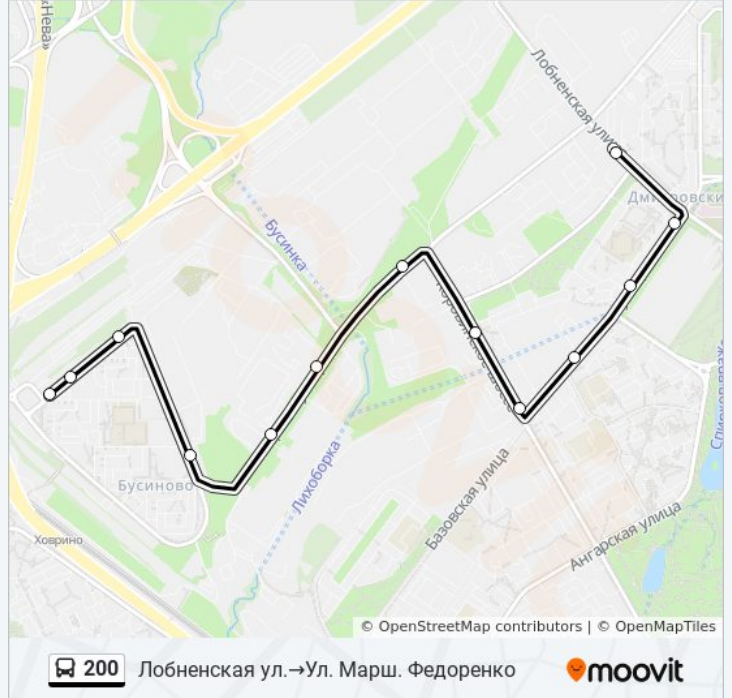

Направление: Лобненская ул.→Ул. Марш. Федоренко

13 остановок

[ОТКРЫТЬ РАСПИСАНИЕ МАРШРУТА](#)

Лобненская Улица
Больница
Управа района Дмитровский
Учебный центр
Коровинское ш.
Флодоовощная База (Коровинское Шоссе)
Ижорская ул.
Рыбокомбинат
Ижорская ул., 6
Бусиново
Ул. Бусиновская Горка
Краснополянская
Ул. Марш. Федоренко

Расписания автобуса 200

Лобненская ул.→Ул. Марш. Федоренко

Расписание поездки

понедельник	0:00 - 22:42
вторник	0:00 - 22:42
среда	0:00 - 22:42
четверг	0:00 - 22:42
пятница	0:00 - 22:42
суббота	0:00 - 22:48
воскресенье	0:00 - 22:48

Информация о автобусе 200

Направление: Лобненская ул.→Ул. Марш. Федоренко

Остановки: 13

Продолжительность поездки: 20 мин

Описание маршрута:

Направление: Метро "Ховрино" → Больница

13 остановок

[ОТКРЫТЬ РАСПИСАНИЕ МАРШРУТА](#)