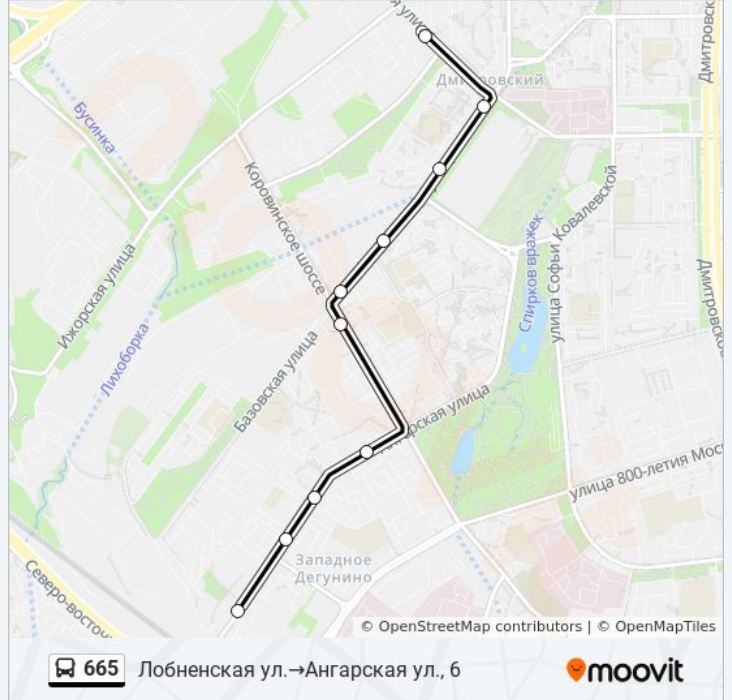

Направление: Лобненская ул.→Ангарская ул., 6

10 остановок

[ОТКРЫТЬ РАСПИСАНИЕ МАРШРУТА](#)

Лобненская Улица

Больница

Управа района Дмитровский

Учебный центр

Колледж № 7

Коровинское ш.

Ангарская

Микрорайон Западное Дегунино

Весенняя ул.

Ангарская Улица, 6

Расписания автобуса 665

Лобненская ул.→Ангарская ул., 6 Расписание поездки

| | |
|-------------|--------------|
| понедельник | 0:24 - 22:24 |
| вторник | 0:24 - 22:24 |
| среда | 0:24 - 22:24 |
| четверг | 0:24 - 22:24 |
| пятница | 0:24 - 22:24 |
| суббота | 0:24 - 22:24 |
| воскресенье | 0:24 - 22:24 |

Информация о автобусе 665**Направление:** Лобненская ул.→Ангарская ул., 6**Остановки:** 10**Продолжительность поездки:** 13 мин**Описание маршрута:**

Направление: Платф. Грачёвская→Больница

9 остановок

[ОТКРЫТЬ РАСПИСАНИЕ МАРШРУТА](#)

Станция Ховрино

Ангарская Улица, 6

Весенняя ул.

Микрорайон Западное Дегунино

Ангарская Улица

Колледж № 7

Учебный центр

Управа района Дмитровский