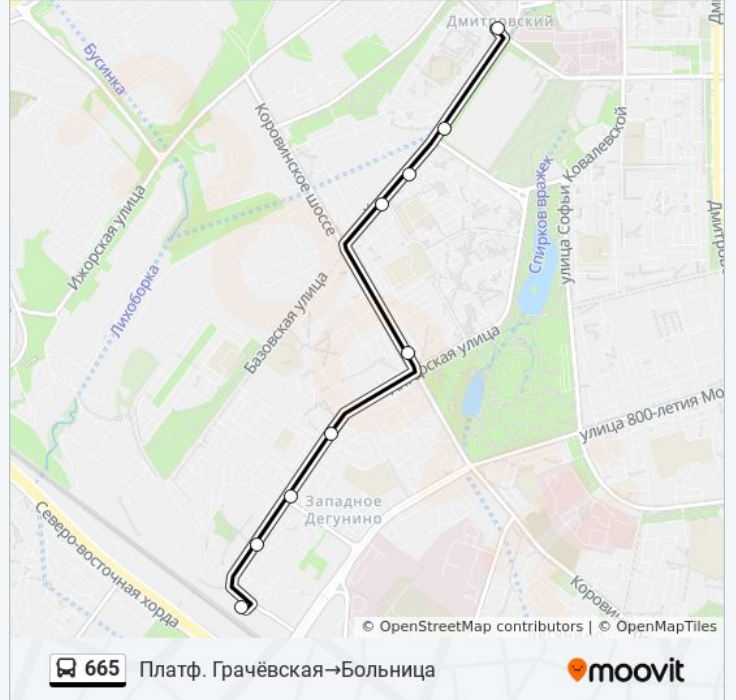

Направление: Лобненская ул.→Ангарская ул., 6

10 остановок

[ОТКРЫТЬ РАСПИСАНИЕ МАРШРУТА](#)

Лобненская Улица

Больница

Управа района Дмитровский

Учебный центр

Колледж № 7

Коровинское ш.

Ангарская

Микрорайон Западное Дегунино

Весенняя ул.

Ангарская Улица, 6

Расписания автобуса 665

Лобненская ул.→Ангарская ул., 6 Расписание поездки

| | |
|-------------|--------------|
| понедельник | 0:24 - 22:24 |
| вторник | 0:24 - 22:24 |
| среда | 0:24 - 22:24 |
| четверг | 0:24 - 22:24 |
| пятница | 0:24 - 22:24 |
| суббота | 0:24 - 22:24 |
| воскресенье | 0:24 - 22:24 |

Станция Ховрино

Ангарская Улица, 6

Весенняя ул.

Микрорайон Западное Дегунино

Ангарская Улица

Колледж № 7

Учебный центр

Управа района Дмитровский

Информация о автобусе 665

Направление: Платф. Грачёвская→Больница

Остановки: 9

Продолжительность поездки: 13 мин

Описание маршрута:

Расписание и схема движения автобуса 665 доступны оффлайн в формате PDF на moovitapp.com. Используйте [приложение Moovit](#), чтобы увидеть время прибытия автобусов в реальном времени, режим работы метро и расписания поездов, а также пошаговые инструкции, как добраться в нужную точку Москвы.