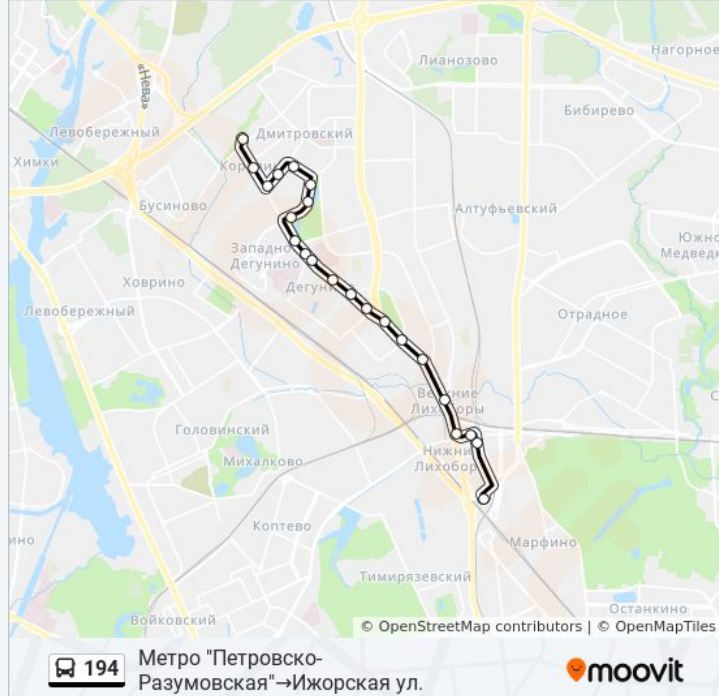

Институт Стройфизики

Метро "Петровско-Разумовская"

**Направление: Метро "Петровско-Разумовская" → Ижорская ул.**

22 остановок

[ОТКРЫТЬ РАСПИСАНИЕ МАРШРУТА](#)

Метро "Петровско-Разумовская"

МЦД Окружная

Метро "Окружная"

### Расписания автобуса 194

Метро "Петровско-Разумовская" → Ижорская ул.

Расписание поездки

понедельник	0:06 - 22:47
вторник	0:06 - 22:47
среда	0:06 - 22:47
четверг	0:06 - 22:47
пятница	0:06 - 22:47
суббота	0:01 - 22:57
воскресенье	0:01 - 22:57

### Информация о автобусе 194

**Направление:** Метро "Петровско-Разумовская" → Ижорская ул.

**Остановки:** 22

**Продолжительность поездки:** 38 мин

**Описание маршрута:**

Учебный центр

Колледж № 7

Плодоовощная База (Коровинское Шоссе)

Ижорская ул.

Расписание и схема движения автобуса 194 доступны оффлайн в формате PDF на [moovitapp.com](https://moovitapp.com). Используйте [приложение Moovit](#), чтобы увидеть время прибытия автобусов в реальном времени, режим работы метро и расписания поездов, а также пошаговые инструкции, как добраться в нужную точку Москвы.