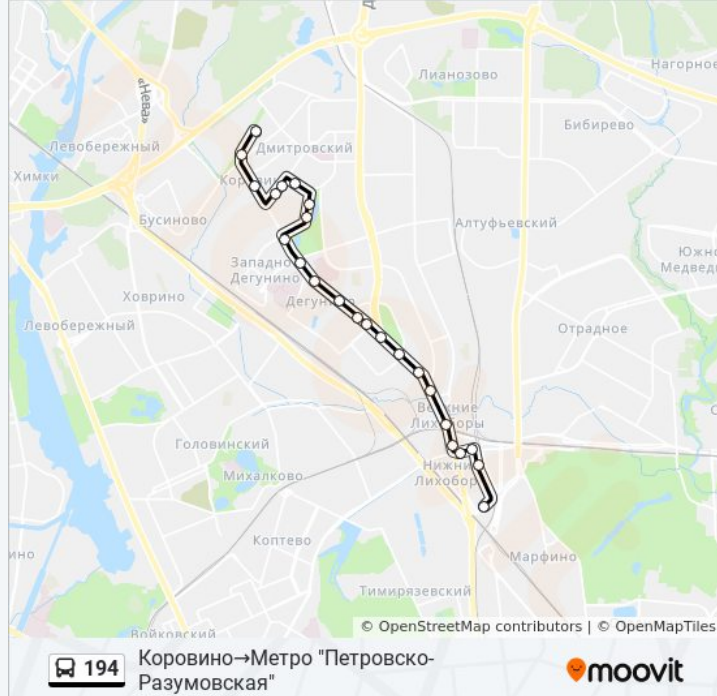

Используйте приложение Moovit, чтобы найти ближайшую остановку автобуса 194 и узнать, когда приходит Автобус 194.

**Направление: Коровино→Метро "Петровско-Разумовская"**

24 остановок

[ОТКРЫТЬ РАСПИСАНИЕ МАРШРУТА](#)

### Информация о автобусе 194

**Направление:** Коровино→Метро "Петровско-Разумовская"

**Остановки:** 24

**Продолжительность поездки:** 39 мин

**Описание маршрута:**

3-й Нижнелихоборский пр.

Метро "Окружная"

Институт Стройфизики

Метро "Петровско-Разумовская"

**Направление: Метро "Петровско-Разумовская" → Ижорская ул.**

22 остановок

[ОТКРЫТЬ РАСПИСАНИЕ МАРШРУТА](#)

Метро "Петровско-Разумовская"

МЦД Окружная

Метро "Окружная"