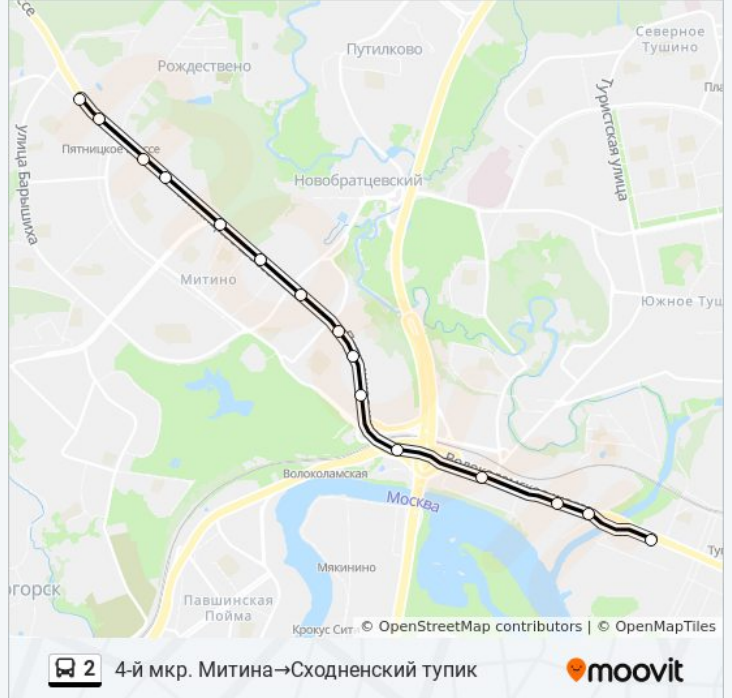

2

4-й мкр. Митина → Сходненский тупик

[Открыть На Сайте](#)

У автобуса 2 (4-й мкр. Митина → Сходненский тупик) 2 поездки. По будням, расписание маршрута:
(1) 4-й мкр. Митина → Сходненский тупик: 0:13 - 22:42 (2) Метро "Тушинская" → Метро "Пятницкое ш.": 0:00 - 22:49
Используйте приложение Moovit, чтобы найти ближайшую остановку автобуса 2 и узнать, когда приходит Автобус 2.

Направление: 4-й мкр. Митина → Сходненский тупик

15 остановок

[ОТКРЫТЬ РАСПИСАНИЕ МАРШРУТА](#)

4-й мкр. Митина
метро Пятницкое шоссе
Пятницкое ш., 37
Военный городок
Дубравная ул.
РТС
1-й Митинский пер.
Митинский Радиорынок
Пятницкое ш., 9
1-й мкр. Митина
Спас
МЦД Трикотажная
Академия Коммунального Хозяйства
15-й Автобусный Парк
Сходненский тупик

Информация о автобусе 2**Направление:** 4-й мкр. Митина → Сходненский тупик**Остановки:** 15**Продолжительность поездки:** 27 мин**Описание маршрута:**

Направление: Метро "Тушинская" → Метро "Пятницкое ш."

14 остановок

[ОТКРЫТЬ РАСПИСАНИЕ МАРШРУТА](#)

Метро Тушинская

Сходненский тупик

15-Й Автобусный Парк

Академия Коммунального Хозяйства

МЦД Трикотажная

Спас