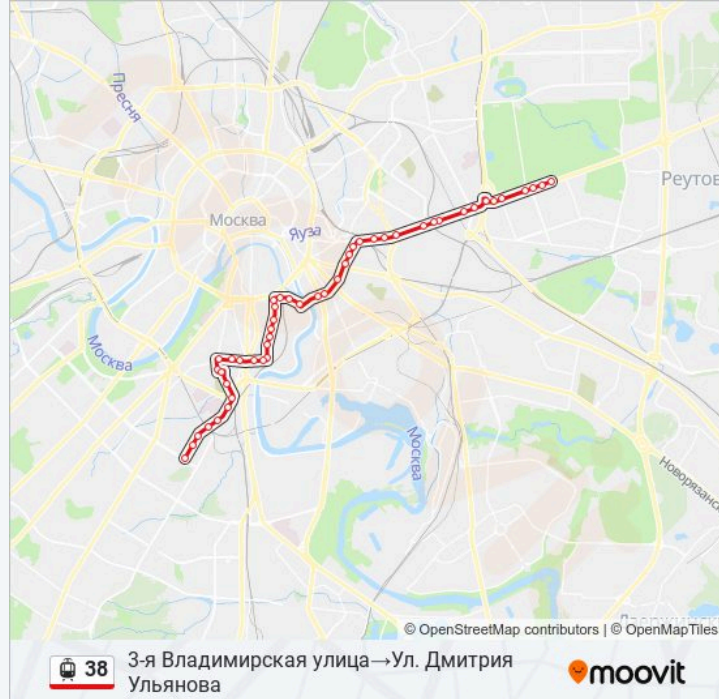

Новоспасский мост

Кожевническая ул.

Павелецкий вокзал

Зацепская пл.

Стремянный пер.

Жуков пр.

Дубининская ул., 57

3-д им. Владимира Ильича

1-й Павловский пер.

Ул. Даниловский Вал

Свято-Данилов монастырь

Серпуховская застава

Даниловский рынок

Хавская ул.

Серпуховский Вал

3-й Верхний Михайловский проезд

3-я Рощинская улица

Духовской переулок

Спортивная школа "Тринта"

Б-ца им. Алексеева

Севастопольский просп., 1

Загородное ш.

Ул. Шверника

Ул. Винокурова

Ул. Дмитрия Ульянова

Направление: Черёмушки→2-я Владимирская ул.

47 остановок

[ОТКРЫТЬ РАСПИСАНИЕ МАРШРУТА](#)

Расписания трамвай 38

Черёмушки→2-я Владимирская ул. Расписание поездки

понедельник

00:11 - 22:49