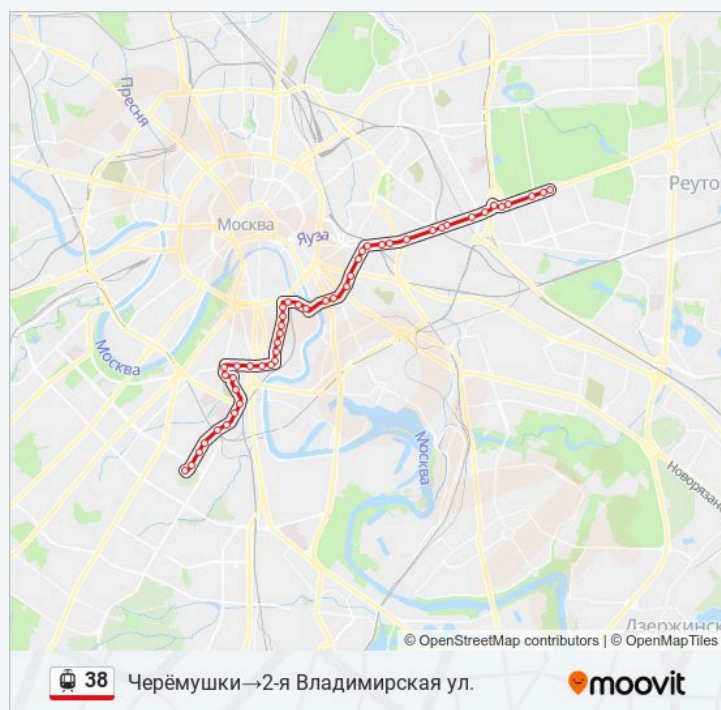

вторник	00:11 - 22:49
среда	00:11 - 22:49
четверг	00:11 - 22:49
пятница	00:11 - 22:49
суббота	00:11 - 22:56
воскресенье	00:11 - 22:56

Информация о трамвай 38

Направление: Черёмушки→2-я Владимирская ул.

Остановки: 47

Продолжительность поездки: 83 мин

Описание маршрута:

Метро "Пл. Ильича"

МЦД Москва-Товарная

Старообрядческая ул.

Душинская ул.

Метро "Авиамоторная"

Метро "Авиамоторная"