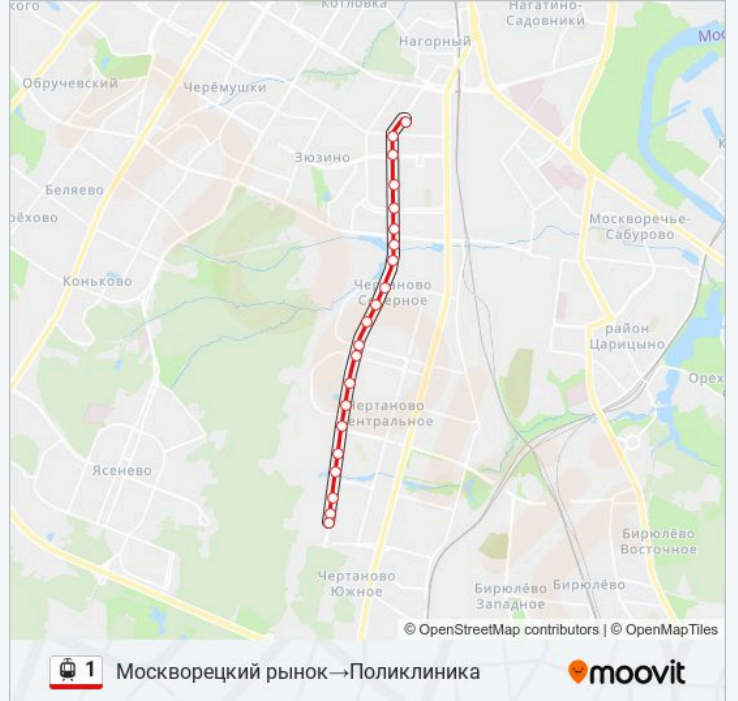

1

Москворецкий рынок→Поликлиника

[Использовать Приложение](#)

У трамвай 1 (Москворецкий рынок→Поликлиника) 2 поездок. По будням, раписание маршрута:
(1) Москворецкий рынок→Поликлиника: 06:24 - 22:38 (2) Чертаново Южное→Болотниковская улица: 06:00 - 22:56

Используйте приложение Moovit, чтобы найти ближайшую остановку трамвай 1 и узнать, когда приходит трамвай 1.

Направление: Москворецкий рынок→Поликлиника

21 остановок

[ОТКРЫТЬ РАСПИСАНИЕ МАРШРУТА](#)

Москворецкий рынок
Болотниковская ул.
Метро "Каховская"
Симферопольский бульв., 20
Черноморский бульв.
Балаклавский просп.
Метро "Чертановская"
Верхний Чертановский пруд
Сумской пр.
Футбольная школа Чертаново
Школьный парк
Сумская ул.
К/т "Ашхабад"
Чертановская ул., 28
Детская стоматологическая п-ка
Чертаново Центральное
Чертановская ул., 44
Кировоградские пруды
Чертановская улица, 53
ОВД "Чертаново Южное"

Информация о трамвай 1**Направление:** Москворецкий рынок→Поликлиника**Остановки:** 21**Продолжительность поездки:** 35 мин**Описание маршрута:**

Направление: Чертаново Южное→Болотниковская улица

21 остановок

[ОТКРЫТЬ РАСПИСАНИЕ МАРШРУТА](#)

Чертаново Южное

Поликлиника

ОВД "Чертаново Южное"

Чертановская улица, 53

Кировоградские пруды

Чертановская ул., 44

Чертаново Центральное