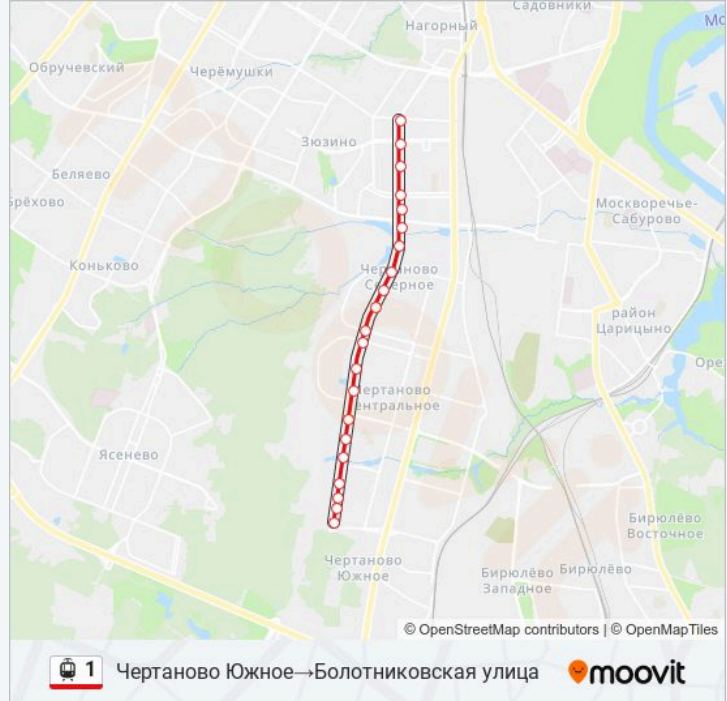

[ОТКРЫТЬ РАСПИСАНИЕ МАРШРУТА](#)

Чертаново Южное

Поликлиника

ОВД "Чертаново Южное"

Чертановская улица, 53

Кировоградские пруды

Чертановская ул., 44

Чертаново Центральное

Метро "Чертановская"

Балаклавский просп.

Черноморский бульв.

Расписания трамвай 1

Чертаново Южное→Болотниковская улица

Расписание поездки

понедельник	06:00 - 22:56
вторник	06:00 - 22:56
среда	06:00 - 22:56
четверг	06:00 - 22:56
пятница	06:00 - 22:56
суббота	06:01 - 22:48
воскресенье	06:01 - 22:48

Информация о трамвай 1

Направление: Чертаново Южное→Болотниковская улица

Остановки: 21

Продолжительность поездки: 33 мин

Описание маршрута:

Симферопольский бульв., 20

Метро "Каховская"

Болотниковская улица