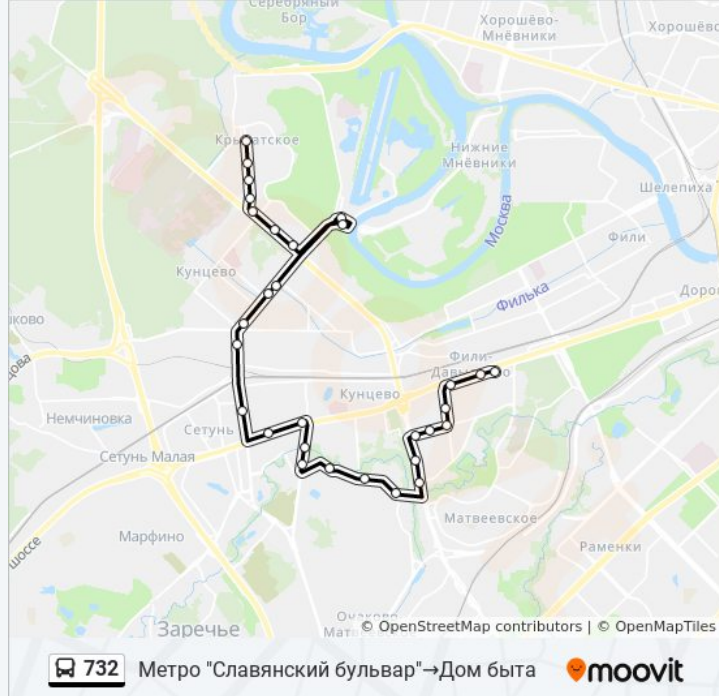

Спорткомплекс "Сетунь"

Улица Боженко, 12

Храм Иоанна Русского

Ул. Марш. Сергеева

Метро "Молодежная"

Филёвская набережная

Филёвская набережная

Ул. Крылатские Холмы

Управление Соцзащиты

Рубежный пр.

Осенний бульв.

Метро "Крылатское"

Метро "Крылатское"

Дом быта

Расписание и схема движения автобуса 732 доступны оффлайн в формате PDF на moovitapp.com. Используйте [приложение Moovit](#), чтобы увидеть время прибытия автобусов в реальном времени, режим работы метро и расписания поездов, а также пошаговые инструкции, как добраться в нужную точку Москвы.

[О Moovit](#) • [Решения Мобильности как услуги (MaaS)](#) • [Поддерживаемые страны](#) • [Сообщество Мувитеров](#)

© 2023 Moovit - Все права защищены

**Проверьте время прибытия
в реальном времени**