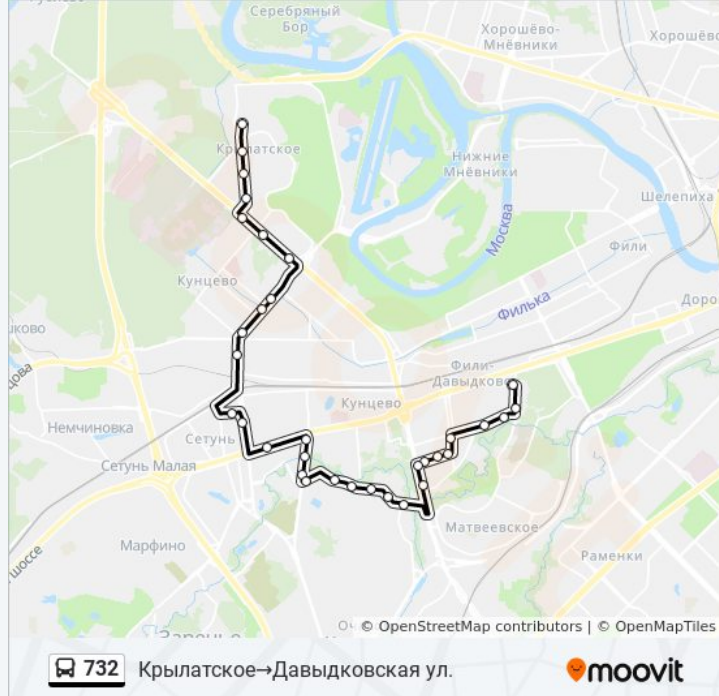

Информация о автобусе 732

Направление: Крылатское→Давыдковская ул.

Остановки: 33

Продолжительность поездки: 56 мин

Описание маршрута:

Верейская ул., 25

Ул. Генерала Дорохова

Аминьево

Аминьевское ш., 14

Метро "Давыдково"

Инициативная ул., 9

Инициативная ул., 5

Кременчугская ул.

Интернат

Давыдковская ул., 12

Давыдковская ул., 10

НИИ МЧС России

Детский Сад

Направление: Метро "Славянский бульвар"→Дом быта

30 остановок

[ОТКРЫТЬ РАСПИСАНИЕ МАРШРУТА](#)

Метро "Славянский бульвар"

Давыдково

Ул. Алексея Свиридова

Ул. Ватутина

Интернат

Детская п-ка

Ул. Артамонова

Метро "Давыдково"

Аминьевское шоссе, 14

Аминьево

Верейская ул., 25