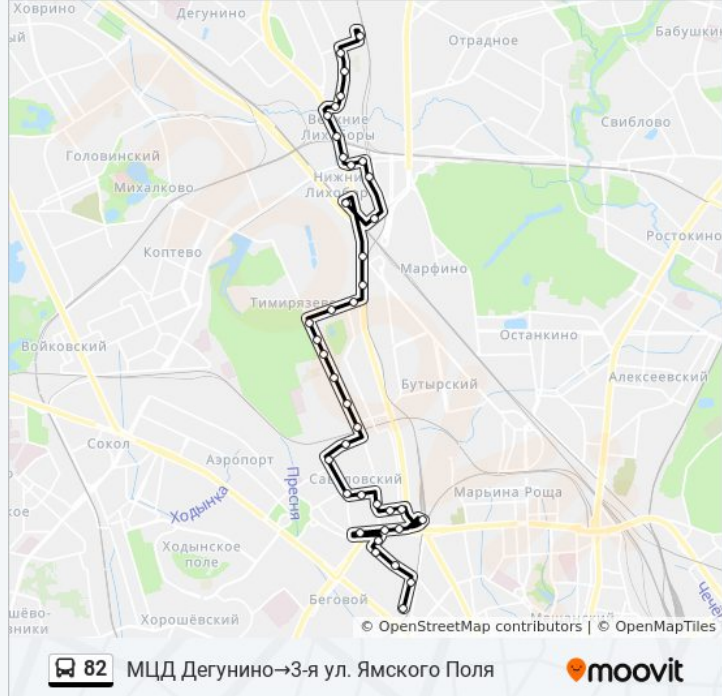

Бутырская Улица

Савёловский вокзал

Вятская ул.

К/т "Прага"

Петровско-Разумовский пр.

Ул. Марины Расковой

5-я ул. Ямского Поля

Издательство "Пресса"

1-я ул. Ямского Поля

3-я ул. Ямского Поля

Расписание и схема движения автобуса 82 доступны оффлайн в формате PDF на moovitapp.com. Используйте [приложение Moovit](#), чтобы увидеть время прибытия автобусов в реальном времени, режим работы метро и расписания поездов, а также пошаговые инструкции, как добраться в нужную точку Москвы.