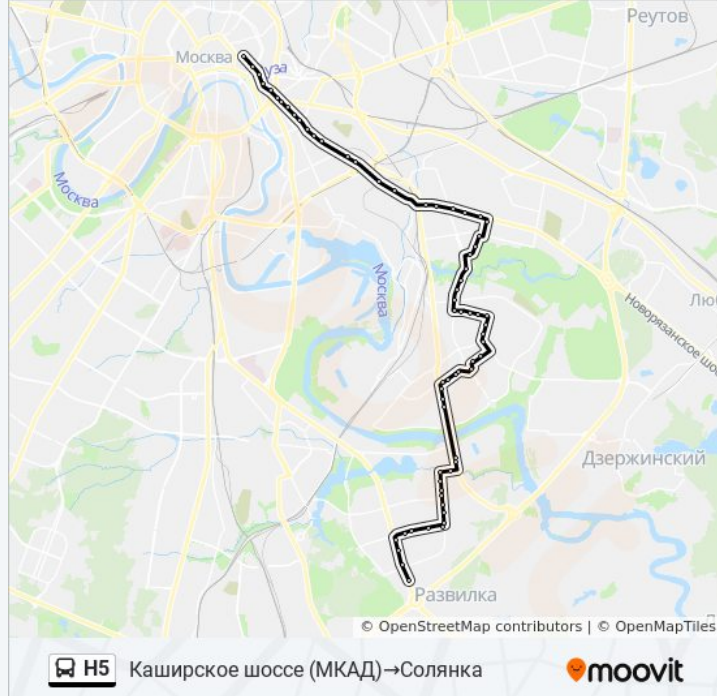

Центр соцзащиты

Ул. Перерва, 50

Ул. Перерва, 56

Метро "Братиславская"

Метро "Братиславская"

Братиславская

Ул. Перерва, 58

Перервинский бульв.

Цимлянская ул.

Белореченская Улица

Белореченская ул., 17

Краснодарская Улица 52

Метро "Люблино"

Новороссийская ул.

Армавирская Улица

Краснодарская ул.

Бассейн

Академия Труда (Ул. Краснодонская)

Школа Им. Достоевского

Метро "Волжская"

Больница им. Демихова

Маршала Чуйкова

Районный центр "Высота"

Метро "Кузьминки"

Метро "Кузьминки"

Волгоградский Проспект 62

Волжский бульв.

Стадион

Метро "Текстильщики"

Волгоградский просп., 45

Волгоградский просп., 40

ТЭЦ № 8

АЗЛК