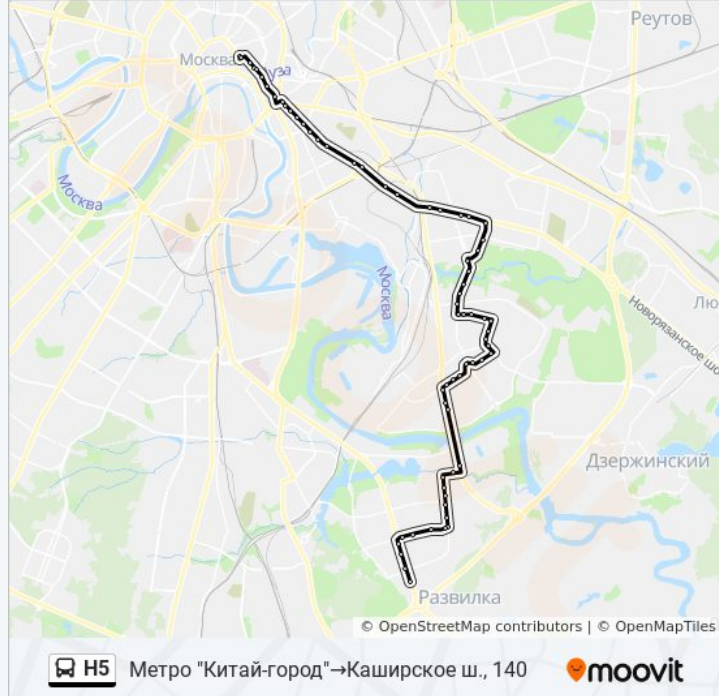

Метро "Волжская"

Школа им. Достоевского

Акад. Труда

Бассейн

Краснодарская ул., 20

Армавирская Улица

Новороссийская ул.

Метро "Люблино"

Краснодарская Улица 52

Белореченская Ул., 17

Белореченская Улица

Цимлянская ул.

Ул. Перерва, 66

Перервинский Бульвар

Ул. Перерва, 58

Братиславская Улица 8

Метро "Братиславская"

Ул. Перерва, 56

Люблинская ул.

Перерва Д.50

Метро "Марьино" (сев.)

Метро "Марьино" (южн.)

Братеевская Ул., 21

Ул. Мусы Джалиля, 5