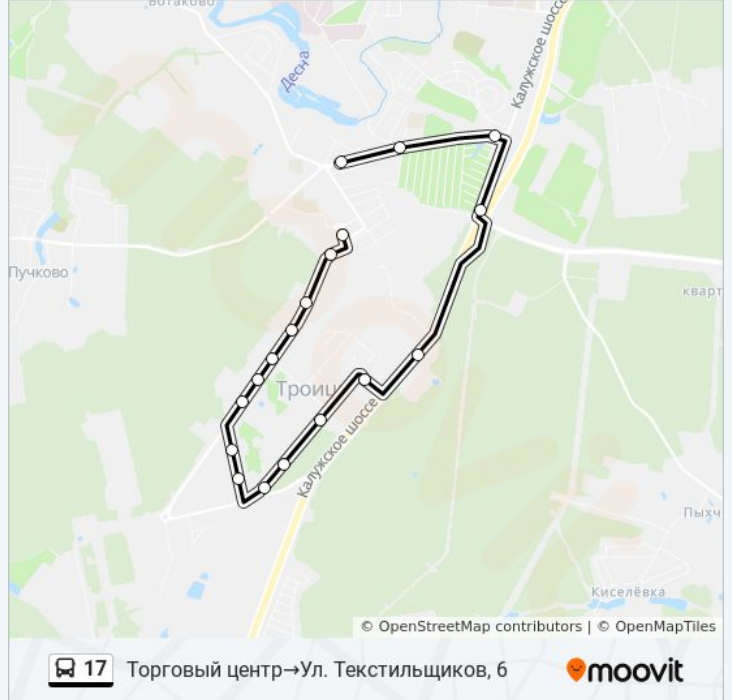

Направление: Торговый центр→Ул. Текстильщиков, 6

18 остановок

[ОТКРЫТЬ РАСПИСАНИЕ МАРШРУТА](#)

Торговый центр

Дом быта

Мкр. "Д"

Рынок

Отдел социальной защиты

понедельник	6:29 - 22:36
вторник	6:29 - 22:36
среда	6:29 - 22:36
четверг	6:29 - 22:36
пятница	6:29 - 22:36
суббота	10:52 - 21:33
воскресенье	10:52 - 21:33

Информация о автобусе 17

Направление: Торговый центр→Ул. Текстильщиков, 6

Остановки: 18

Продолжительность поездки: 31 мин

Описание маршрута:

Направление: Троицк (мкр. "В")→Дом быта

16 остановок

[ОТКРЫТЬ РАСПИСАНИЕ МАРШРУТА](#)

- Троицк (мкр. "В")
- Камвольная Фабрика
- Ватутинки
- 38-й км.
- ИЗМИРАН
- Центральная ул.
- Поликлиника
- Сиреневый бульв.
- Троицкая роца
- Троицкий храм
- Солнечная Ул.
- Октябрьский просп.
- Детская поликлиника
- Рынок
- Мкр. "Д"
- Дом быта