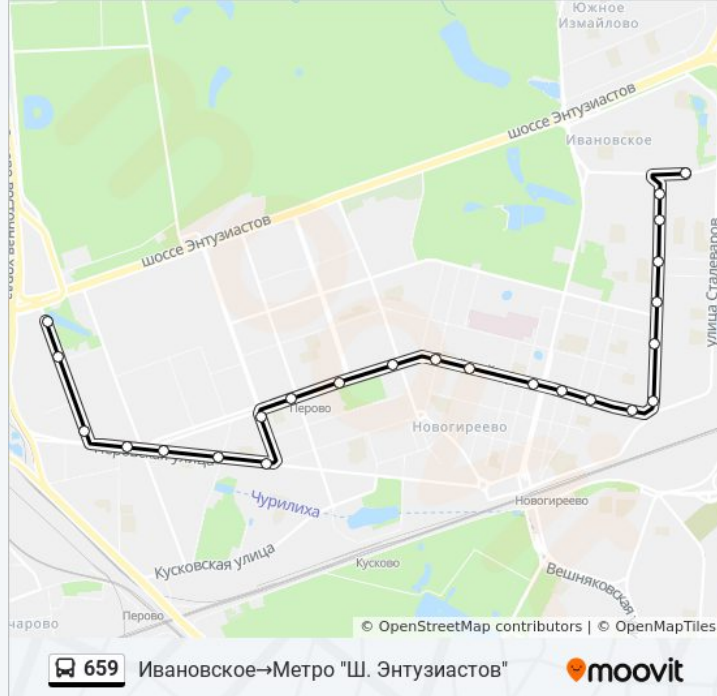

Расписание поездки

понедельник	5:36 - 22:03
вторник	5:36 - 22:03
среда	5:36 - 22:03
четверг	5:36 - 22:03
пятница	5:36 - 22:03
суббота	5:36 - 22:08
воскресенье	5:36 - 22:08

Информация о автобусе 659**Направление:** Ивановское→Метро "Ш. Энтузиастов"**Остановки:** 24**Продолжительность поездки:** 40 мин**Описание маршрута:**

Ул. Плеханова

Ул. Плющева

Перовская Улица

Ж/Д Переезд (Ул. Электродная)

Метро "Ш. Энтузиастов"

Направление: Метро "Ш. Энтузиастов"→Саянская ул.

24 остановок

[ОТКРЫТЬ РАСПИСАНИЕ МАРШРУТА](#)

Зелёный Проспект

Метро "Перово"

Перово Поле

Новогиреевская Улица 37

Мартеновская ул.

Зелёный Проспект Д.65

Метро "Новогиреево"

Метро "Новогиреево"