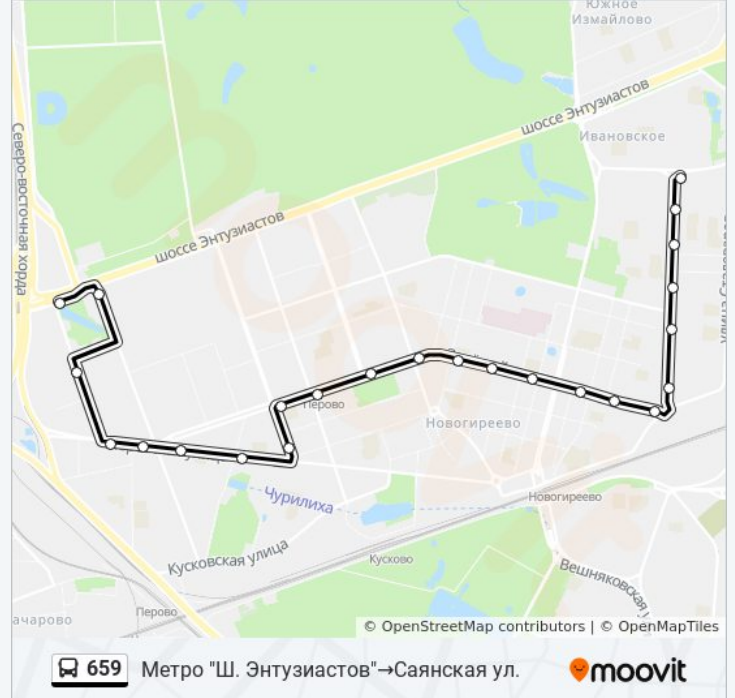

Ул. Плеханова

Ул. Плющева

Перовская Улица

Ж/Д Переезд (Ул. Электродная)

Метро "Ш. Энтузиастов"

Направление: Метро "Ш. Энтузиастов"→Саянская ул.

24 остановок

[ОТКРЫТЬ РАСПИСАНИЕ МАРШРУТА](#)

Зелёный Проспект

Метро "Перово"

Перово Поле

Новогиреевская Улица 37

Мартеновская ул.

Зелёный Проспект Д.65

Метро "Новогиреево"

Метро "Новогиреево"

Информация о автобусе 659

Направление: Метро "Ш. Энтузиастов"→Саянская ул.

Остановки: 24

Продолжительность поездки: 42 мин

Описание маршрута:

Ул. Молостовых, 19

Предприятие № 12 Всероссийского Общества Слепых

Колледж индустрии гостеприимства и менеджмента

Ул. Молостовых, 8

МФЦ Ивановское

Саянская ул.

Расписание и схема движения автобуса 659 доступны оффлайн в формате PDF на moovitapp.com. Используйте [приложение Moovit](#), чтобы увидеть время прибытия автобусов в реальном времени, режим работы метро и расписания поездов, а также пошаговые инструкции, как добраться в нужную точку Москвы.