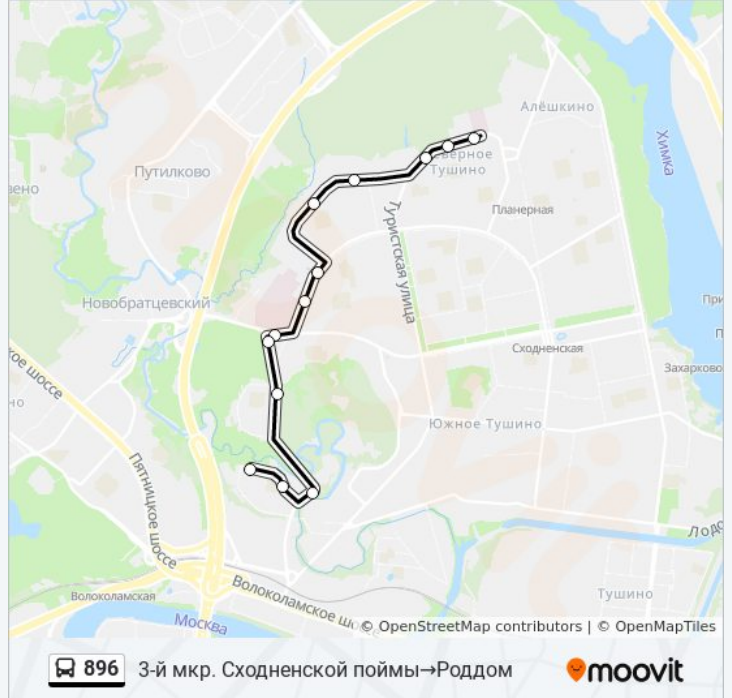

понедельник	6:20 - 22:35
вторник	6:20 - 22:35
среда	6:20 - 22:35
четверг	6:20 - 22:35
пятница	6:20 - 22:35
суббота	6:20 - 22:20
воскресенье	6:20 - 22:20

Информация о автобусе 896

Направление: 3-й мкр. Сходненской поймы→Роддом

Остановки: 13

Продолжительность поездки: 24 мин

Описание маршрута:

Направление: Метро "Планерная" → 3-й мкр. Сходненской поймы

16 остановок

[ОТКРЫТЬ РАСПИСАНИЕ МАРШРУТА](#)

Метро "Планерная"

Улица Вилиса Лациса 5