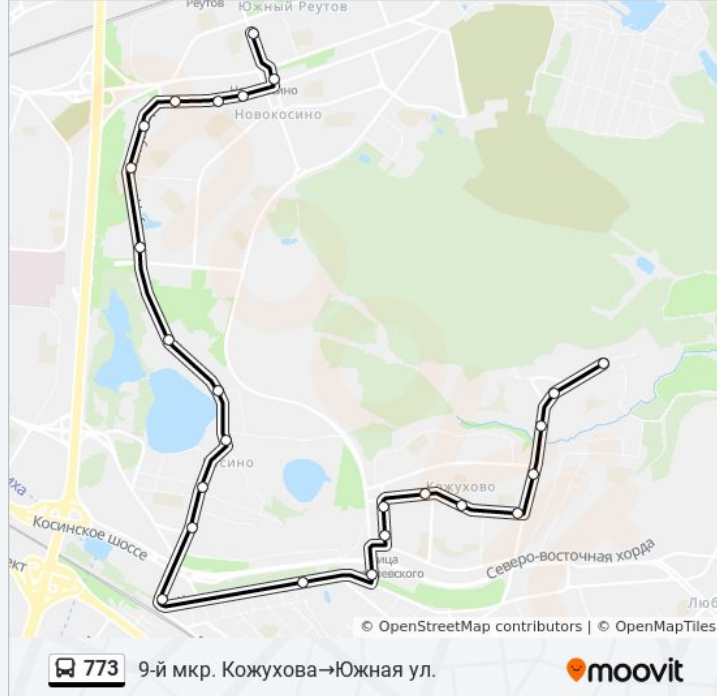

Направление: 9-й мкр. Кожухова→Южная ул.

25 остановок

[ОТКРЫТЬ РАСПИСАНИЕ МАРШРУТА](#)

9-й мкр. Кожухова
Лухмановская Д.29
Река Рудневка
4-Й Микрорайон Кожухова
Святоозерская Ул.
Святоозерская ул., 16
МФЦ Косино-Ухтомский
Ул. Наташи Качуевской
Метро "Улица Дмитриевского"
Косинское ш.
Каскадная ул., 20
Платф. Косино
Муромская улица
Б. Косинская ул., 24
Косинская ф-ка
Б. Косинская ул., 74 - Детский морской клуб
Б. Косинская ул., 160
Суздальская ул.
Торговый центр на Суздальской
Суздальская ул., 18
Суздальская ул., 20

Информация о автобусе 773**Направление:** 9-й мкр. Кожухова→Южная ул.**Остановки:** 25**Продолжительность поездки:** 50 мин**Описание маршрута:**

Суздальская ул., 24

Метро "Новокосино"

Метро "Новокосино"

Южная ул.

**Направление: Станция
Реутово→Лухмановская ул., 29**

26 остановок

[ОТКРЫТЬ РАСПИСАНИЕ МАРШРУТА](#)

Станция Реутово

Южная ул.

Метро "Новокосино"

Метро "Новокосино"