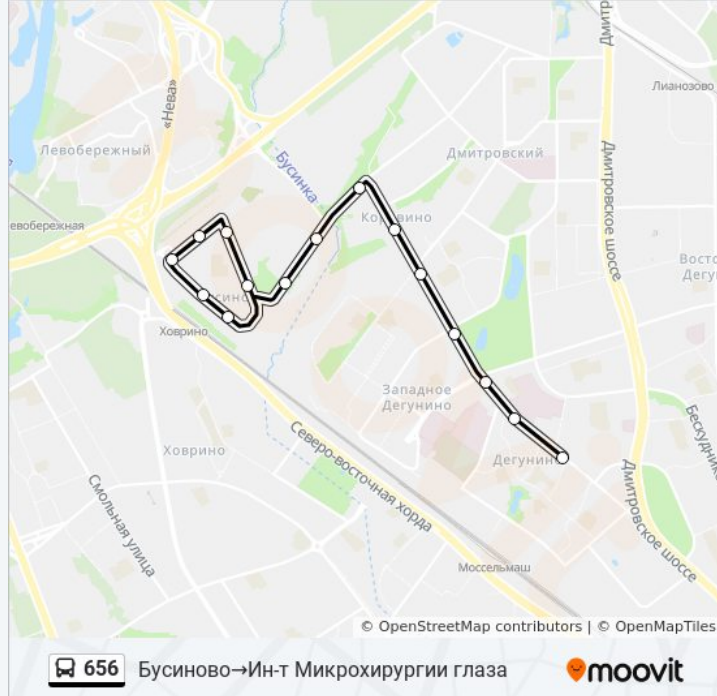

Бусиново  
Маршала Федоренко Д.2  
Универсам  
Ул. Марш. Федоренко  
Краснополянская  
Ул. Бусиновская Горка  
Ижорская ул., 6  
Рыбокомбинат  
Ижорская ул.  
Плодоовощная база  
Коровинское ш.  
Ангарская Улица  
Талдомская Улица  
Ул. Ивана Сусанина  
Ин-т Микрохирургии глаза

### Информация о автобусе 656

**Направление:** Бусиново→Ин-т Микрохирургии глаза

**Остановки:** 15

**Продолжительность поездки:** 26 мин

**Описание маршрута:**

**Направление: Метро "Селигерская" → Ул. Марш. Федоренко, 2**

19 остановок

[ОТКРЫТЬ РАСПИСАНИЕ МАРШРУТА](#)

- Комплекс Метростроя
- Селигерская ул.
- Институт Микрохирургии Глаза
- Ул. Ивана Сусанина
- Протезный Завод
- Талдомская Улица
- Ангарская Улица
- Коровинское ш.
- Плодоовощная База (Коровинское Шоссе)
- Ижорская ул.
- Рыбокомбинат
- Ижорская ул., 6
- Бусиново
- Ул. Бусиновская Горка
- Краснополянская
- Ул. Марш. Федоренко
- Ул. Марш. Федоренко
- Платф. Ховрино