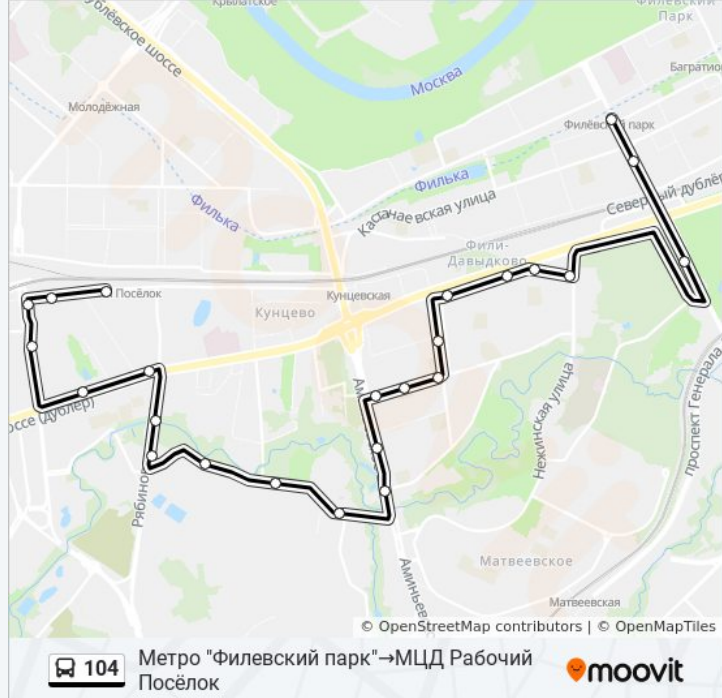

Ул. Гришина

Дорогобужская Ул.

Спорткомплекс "Сетунь"

Ул. Кубинка

Кунцевский рынок

МЦД Рабочий Посёлок

Расписание и схема движения автобуса 104 доступны оффлайн в формате PDF на moovitapp.com. Используйте [приложение Moovit](#), чтобы увидеть время прибытия автобусов в реальном времени, режим работы метро и расписания поездов, а также пошаговые инструкции, как добраться в нужную точку Москвы.

[О Moovit](#) • [Решения Мобильности как услуги (MaaS)](#) • [Поддерживаемые страны](#) • [Сообщество Мувитеров](#)

© 2023 Moovit - Все права защищены

**Проверьте время прибытия
в реальном времени**