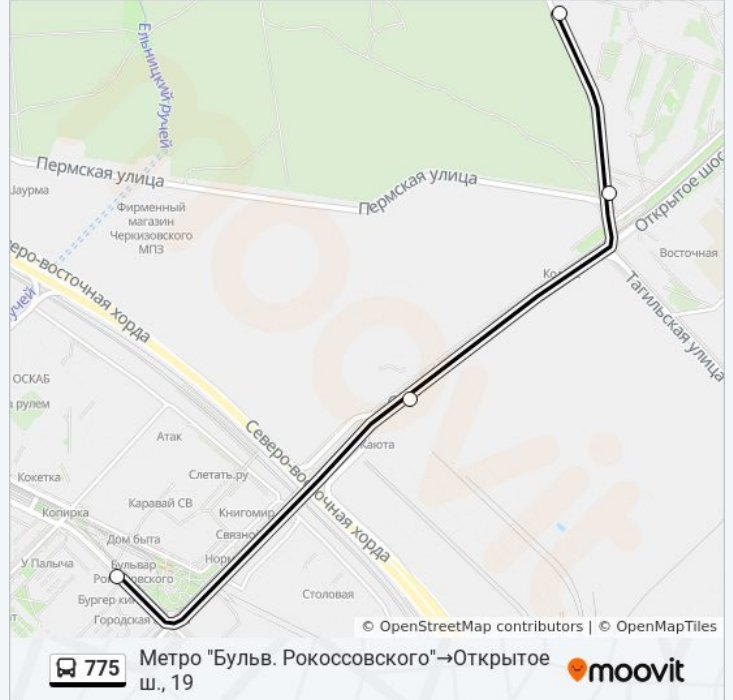

Расписание и схема движения автобуса 775 доступны оффлайн в формате PDF на moovitapp.com. Используйте [приложение Moovit](#), чтобы увидеть время прибытия автобусов в реальном времени, режим работы метро и расписания поездов, а также пошаговые инструкции, как добраться в нужную точку Москвы.

[О Moovit](#) • [Решения Мобильности как услуги (MaaS)](#) • [Поддерживаемые страны](#) • [Сообщество Мувитеров](#)

© 2023 Moovit - Все права защищены

**Проверьте время прибытия
в реальном времени**