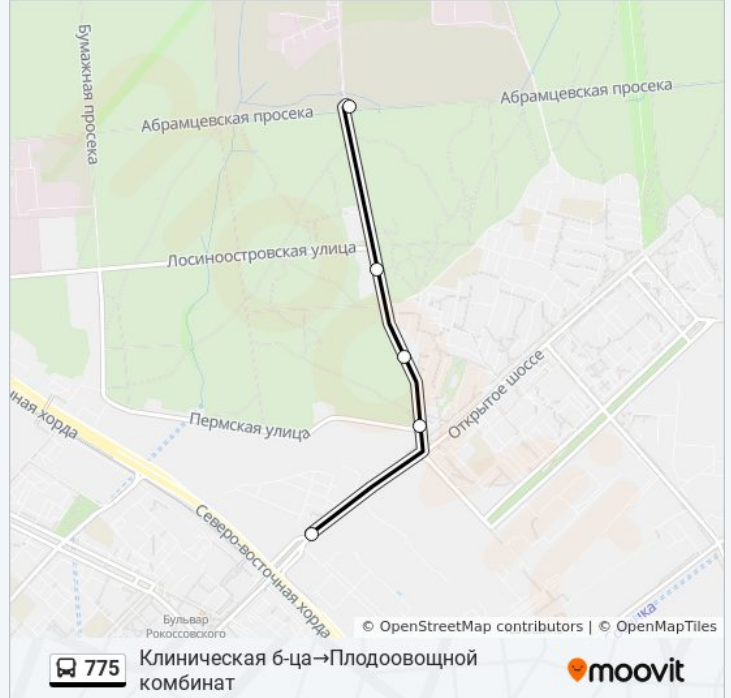

### Расписания автобуса 775

Клиническая б-ца→Плодоовощной комбинат

Расписание поездки

понедельник	7:19 - 22:47
вторник	7:19 - 22:47
среда	7:19 - 22:47
четверг	7:19 - 22:47
пятница	7:19 - 22:47
суббота	7:17 - 22:53
воскресенье	7:17 - 22:53

### Информация о автобусе 775

**Направление:** Клиническая б-ца→Плодоовощной комбинат

**Остановки:** 5

**Продолжительность поездки:** 9 мин

**Описание маршрута:**

**Направление: Метро "Бульв.  
Рокоссовского"→Открытое ш., 19**

4 остановок

[ОТКРЫТЬ РАСПИСАНИЕ МАРШРУТА](#)

Метро "Бульвар Рокоссовского"

Флодоовощной комбинат

Открытое ш.

Открытое ш., 19