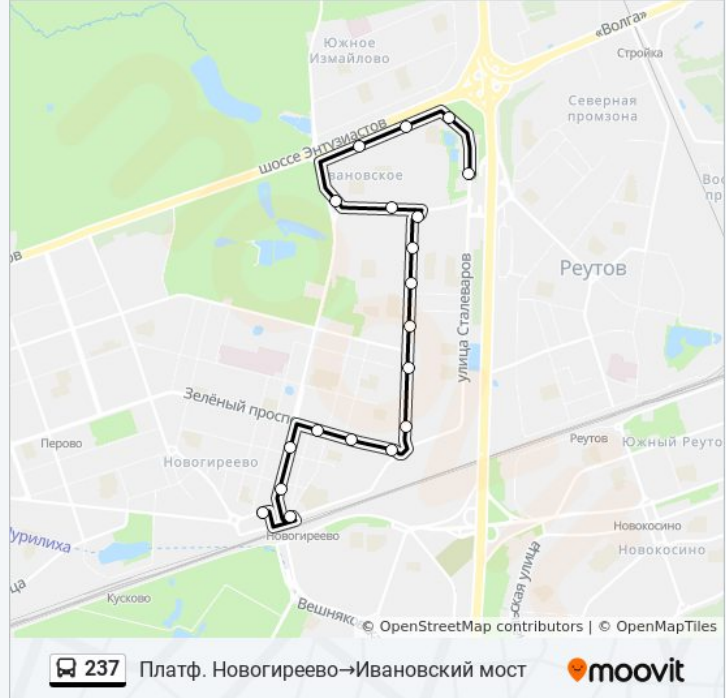

### Информация о автобусе 237

**Направление:** Платф. Новогиреево→Ивановский мост

**Остановки:** 19

**Продолжительность поездки:** 30 мин

**Описание маршрута:**

Ул. Сталеваров

Ивановский мост

Расписание и схема движения автобуса 237 доступны оффлайн в формате PDF на [moovitapp.com](https://moovitapp.com). Используйте [приложение Moovit](#), чтобы увидеть время прибытия автобусов в реальном времени, режим работы метро и расписания поездов, а также пошаговые инструкции, как добраться в нужную точку Москвы.