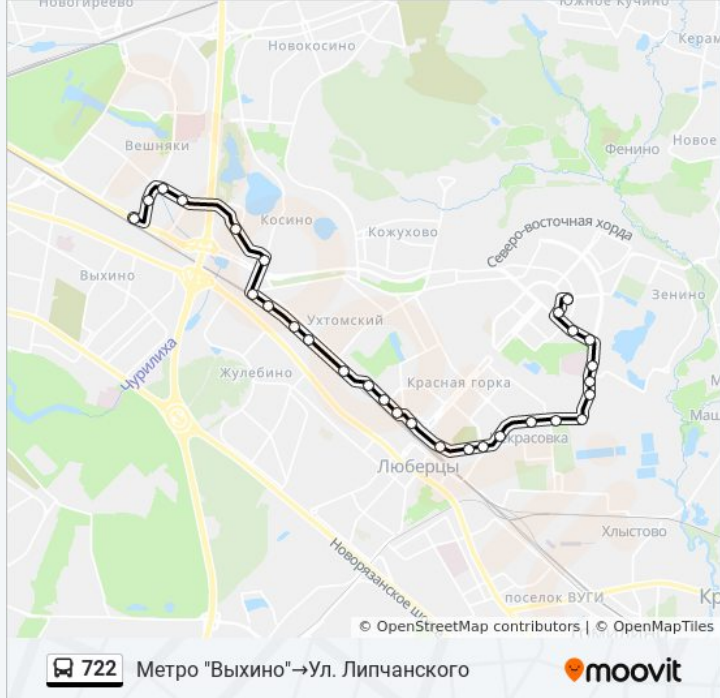

### Информация о автобусе 722

**Направление:** Метро "Выхино" → Ул. Липчанского  
**Остановки:** 29

**Продолжительность поездки:** 56 мин

**Описание маршрута:**

2-я Вольская ул.

Некрасовка

Пр. пр. № 83

Ст. аэрации

Бетонный 3-д

Берёзовый лес

Центр медицинской реабилитации

Бедрино

Покровская ул., 16

Метро "Некрасовка"

Ул. Липчанского

Расписание и схема движения автобуса 722 доступны оффлайн в формате PDF на [moovitapp.com](https://moovitapp.com). Используйте [приложение Moovit](#), чтобы увидеть время прибытия автобусов в реальном времени, режим работы метро и расписания поездов, а также пошаговые инструкции, как добраться в нужную точку Москвы.