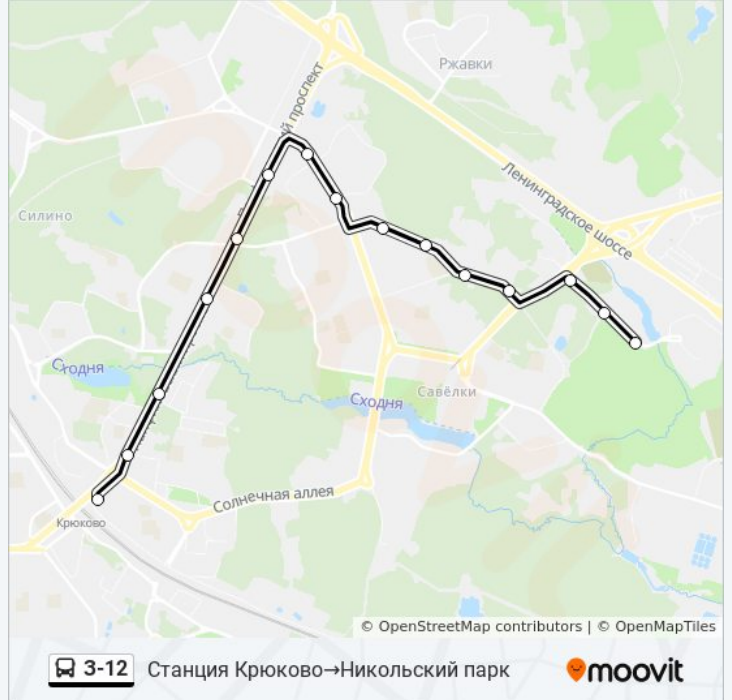

[ОТКРЫТЬ РАСПИСАНИЕ МАРШРУТА](#)

- Станция Крюково
- Панфиловский просп.
- Октябрьская
- 12-й мкр.
- Берёзовая ал.
- Дом мебели
- 1-й Торговый центр
- К/т "Электрон"
- Ул. Юности
- Музыкальная школа
- Студенческая
- Ведогонь театр
- Московский просп.
- Никольская церковь
- Никольский парк

Расписания автобуса 3-12

Станция Крюково→Никольский парк Расписание поездки

понедельник	0:06 - 22:48
вторник	0:06 - 22:48
среда	0:06 - 22:48
четверг	0:06 - 22:48
пятница	0:06 - 22:48
суббота	0:06 - 22:48
воскресенье	0:06 - 22:48

Информация о автобусе 3-12

Направление: Станция Крюково→Никольский парк

Остановки: 15

Продолжительность поездки: 30 мин

Описание маршрута:

Расписание и схема движения автобуса 3-12 доступны оффлайн в формате PDF на moovitapp.com. Используйте [приложение Moovit](#), чтобы увидеть время прибытия автобусов в реальном времени, режим работы метро и расписания поездов, а также пошаговые инструкции, как добраться в нужную точку Москвы.