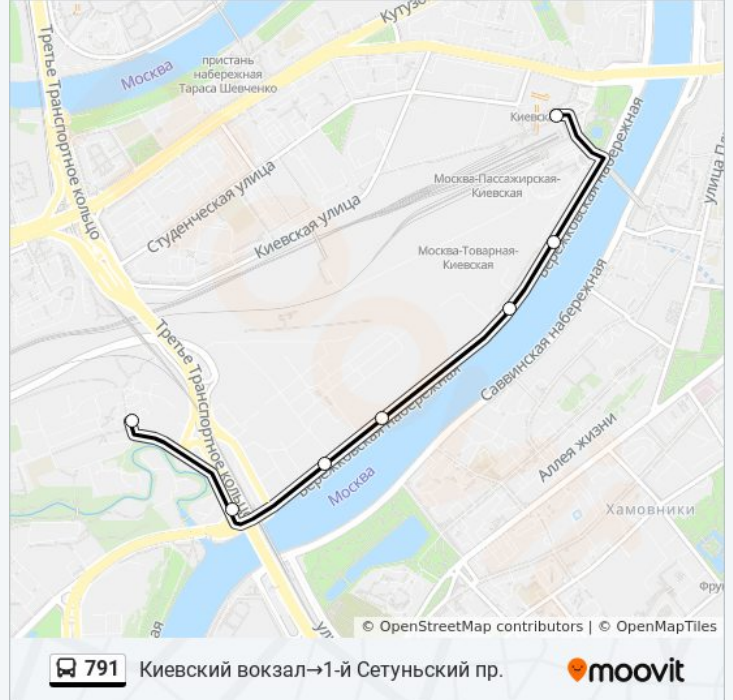

[ОТКРЫТЬ РАСПИСАНИЕ МАРШРУТА](#)

Киевский вокзал

Бережковская Набережная 8

Бережковская наб., 14

ТЭЦ № 12

Патентное ведомство

Воробьевское ш.

1-й Сетуньский пр.

Информация о автобусе 791

Направление: Киевский вокзал → 1-й Сетуньский пр.

Остановки: 7

Продолжительность поездки: 12 мин

Описание маршрута:

Расписание и схема движения автобуса 791 доступны оффлайн в формате PDF на moovitapp.com. Используйте [приложение Moovit](#), чтобы увидеть время прибытия автобусов в реальном времени, режим работы метро и расписания поездов, а также пошаговые инструкции, как добраться в нужную точку Москвы.