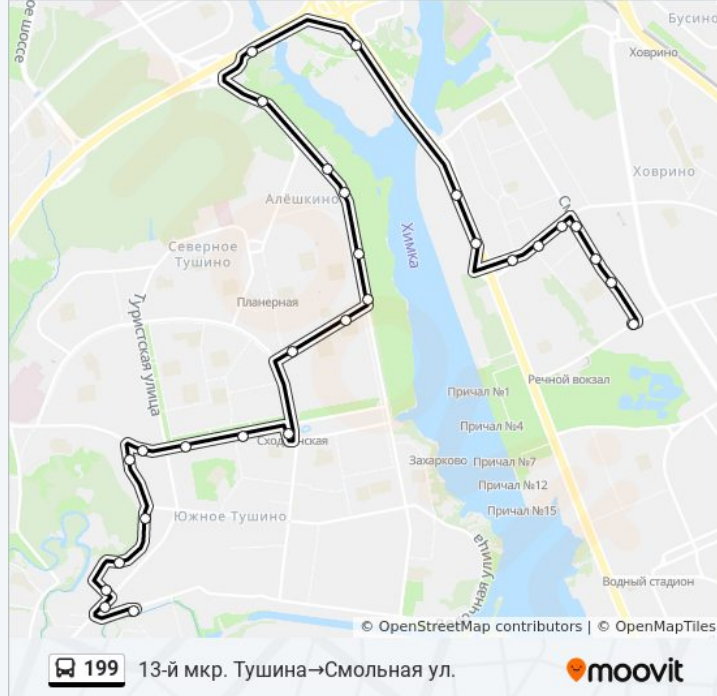

Направление: 13-й мкр. Тушина→Смольная ул.

28 остановок

[ОТКРЫТЬ РАСПИСАНИЕ МАРШРУТА](#)

13-й мкр. Тушина
Походный пр.
Пр. Донелайтиса, 12
Детский сад
Пр. Донелайтиса
Пр. Донелайтиса, 38
Бульв. Яна Райниса, 31
Туристская ул.
Аэродромная ул.
Метро "Сходненская"
Ул. Фомичевой, 13
Ул. Фомичевой, 8
Ул. Фомичевой
Школа № 132
Д/к "Алые паруса"
19-й мкр. Тушина
Бутаковский Залив
Новобутаково
Химкинская б-ца
Канал им. Москвы

Информация о автобусе 199**Направление:** 13-й мкр. Тушина→Смольная ул.**Остановки:** 28**Продолжительность поездки:** 50 мин**Описание маршрута:**

Беломорская ул.

Районный центр "Нева"

Валдайский пр.

Метро "Беломорская"

Метро "Беломорская"

Смольная ул., 45

Школа им. Марш. Говорова

Смольная ул.

Направление: Метро "Речной вокзал" → Походный пр.

21 остановок

[ОТКРЫТЬ РАСПИСАНИЕ МАРШРУТА](#)

Метро "Речной вокзал"

Информация о автобусе 199

Направление: Метро "Речной вокзал" → Походный пр.

Остановки: 21

Продолжительность поездки: 45 мин

Описание маршрута:

Детский сад

Пр. Донелайтиса, 12

Походный пр.